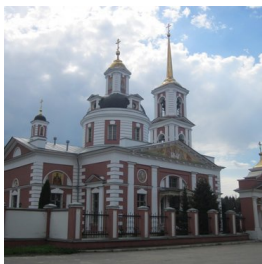

www.elitsy.ru

**Храм прп. Сергия
Радонежского дер.
Алмазово**

almazovo@bk.ru
<https://elitsy.ru/parish/21839/>

ПРАВОСЛАВНАЯ СОЦИАЛЬНАЯ СЕТЬ

www.elitsy.ru

**Храм прп. Сергия
Радонежского дер.
Алмазово**

almazovo@bk.ru
<https://elitsy.ru/parish/21839/>