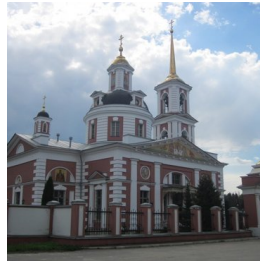

**Храм прп. Сергия
Радонежского дер.
Алмазово**

almazovo@bk.ru
<https://elitsy.ru/parish/21839/>

ПРАВОСЛАВНАЯ СОЦИАЛЬНАЯ СЕТЬ

www.elitsy.ru

**Храм прп. Сергия
Радонежского дер.
Алмазово**

almazovo@bk.ru
<https://elitsy.ru/parish/21839/>