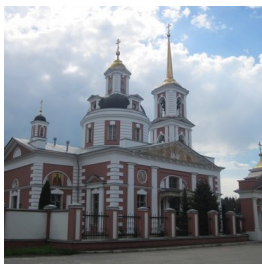

**Храм прп. Сергия
Радонежского дер.
Алмазово**

almazovo@bk.ru
<https://elitsy.ru/parish/21839/>

ПРАВОСЛАВНАЯ СОЦИАЛЬНАЯ СЕТЬ

www.elitsy.ru