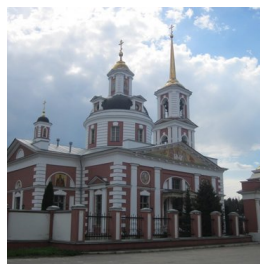

**Храм прп. Сергия
Радонежского дер.
Алмазово**

almazovo@bk.ru
<https://elitsy.ru/parish/21839/>

ПРАВОСЛАВНАЯ СОЦИАЛЬНАЯ СЕТЬ

www.elitsy.ru