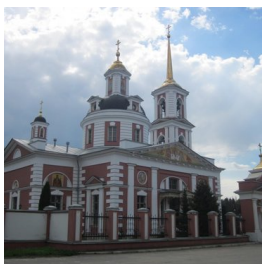

ПРАВОСЛАВНАЯ СОЦИАЛЬНАЯ СЕТЬ

www.elitsy.ru

**Храм прп. Сергия
Радонежского дер.
Алмазово**

almazovo@bk.ru
<https://elitsy.ru/parish/21839/>

ПРАВОСЛАВНАЯ СОЦИАЛЬНАЯ СЕТЬ

www.elitsy.ru

**Храм прп. Сергия
Радонежского дер.
Алмазово**