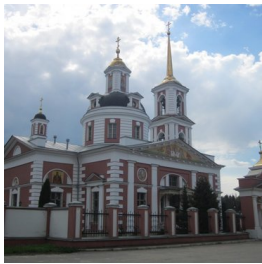

**Храм прп. Сергия
Радонежского дер.
Алмазово**

almazovo@bk.ru
<https://elitsy.ru/parish/21839/>

ПРАВОСЛАВНАЯ СОЦИАЛЬНАЯ СЕТЬ

www.elitsy.ru