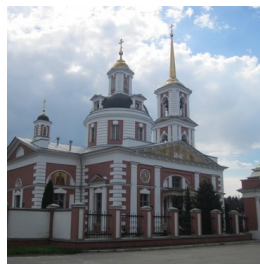

**Храм прп. Сергия
Радонежского дер.
Алмазово**

almazovo@bk.ru
<https://elitsy.ru/parish/21839/>

ПРАВОСЛАВНАЯ СОЦИАЛЬНАЯ СЕТЬ

www.elitsy.ru