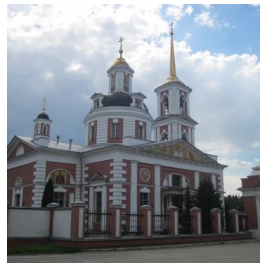

ПРАВОСЛАВНАЯ СОЦИАЛЬНАЯ СЕТЬ

www.elitsy.ru

**Храм прп. Сергия
Радонежского дер.
Алмазово**

almazovo@bk.ru
<https://elitsy.ru/parish/21839/>

ПРАВОСЛАВНАЯ СОЦИАЛЬНАЯ СЕТЬ

www.elitsy.ru

**Храм прп. Сергия
Радонежского дер.
Алмазово**