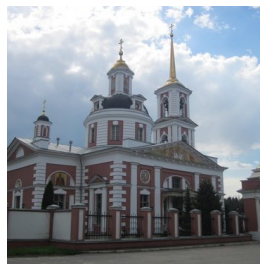

**Храм прп. Сергия
Радонежского дер.
Алмазово**

almazovo@bk.ru
<https://elitsy.ru/parish/21839/>

ПРАВОСЛАВНАЯ СОЦИАЛЬНАЯ СЕТЬ

www.elitsy.ru