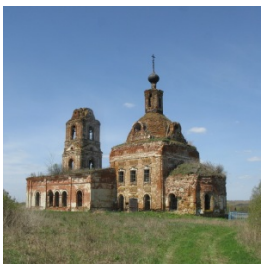

**Храм Архангела
Михаила с. Стяжкино**

<https://elitsy.ru/parish/26394/>

ПРАВОСЛАВНАЯ СОЦИАЛЬНАЯ СЕТЬ

www.elitsy.ru