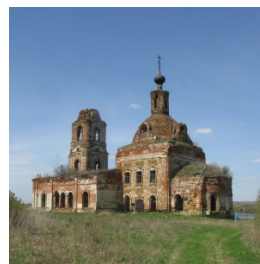

www.elitsy.ru

**Храм Архангела
Михаила с. Стяжкино**

<https://elitsy.ru/parish/26394/>

ПРАВОСЛАВНАЯ СОЦИАЛЬНАЯ СЕТЬ

www.elitsy.ru

**Храм Архангела
Михаила с. Стяжкино**

<https://elitsy.ru/parish/26394/>

ПРАВОСЛАВНАЯ СОЦИАЛЬНАЯ СЕТЬ