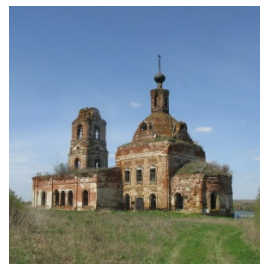

www.elitsy.ru

**Храм Архангела
Михаила с. Стяжкино**

<https://elitsy.ru/parish/26394/>

ПРАВОСЛАВНАЯ СОЦИАЛЬНАЯ СЕТЬ

www.elitsy.ru

**Храм Архангела
Михаила с. Стяжкино**

<https://elitsy.ru/parish/26394/>

ПРАВОСЛАВНАЯ СОЦИАЛЬНАЯ СЕТЬ