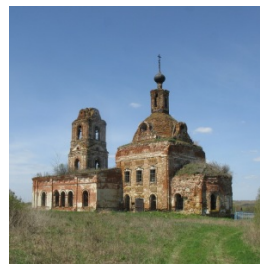

www.elitsy.ru

**Храм Архангела
Михаила с. Стяжкино**

<https://elitsy.ru/parish/26394/>

ПРАВОСЛАВНАЯ СОЦИАЛЬНАЯ СЕТЬ

www.elitsy.ru

**Храм Архангела
Михаила с. Стяжкино**

<https://elitsy.ru/parish/26394/>

ПРАВОСЛАВНАЯ СОЦИАЛЬНАЯ СЕТЬ