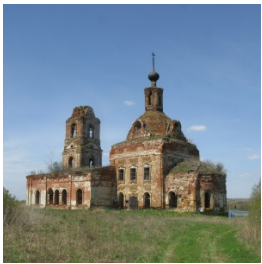

**Храм Архангела
Михаила с. Стяжкино**

<https://elitsy.ru/parish/26394/>

ПРАВОСЛАВНАЯ СОЦИАЛЬНАЯ СЕТЬ

www.elitsy.ru