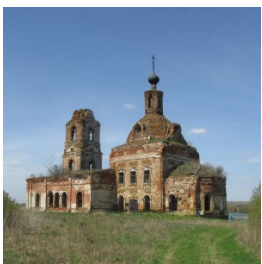

**Храм Архангела
Михаила с. Стяжкино**

<https://elitsy.ru/parish/26394/>

ПРАВОСЛАВНАЯ СОЦИАЛЬНАЯ СЕТЬ

www.elitsy.ru