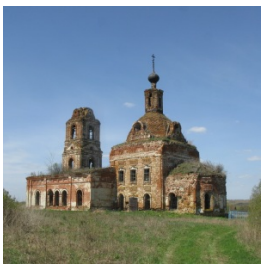

**Храм Архангела
Михаила с. Стяжкино**

<https://elitsy.ru/parish/26394/>

ПРАВОСЛАВНАЯ СОЦИАЛЬНАЯ СЕТЬ

www.elitsy.ru