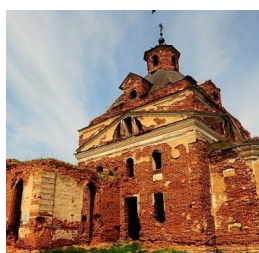

**Храм "Тихвинской"
иконы Божией Матери
с. Рыбниковское**

<https://elitsy.ru/parish/25142/>

ПРАВОСЛАВНАЯ СОЦИАЛЬНАЯ СЕТЬ

www.elitsy.ru