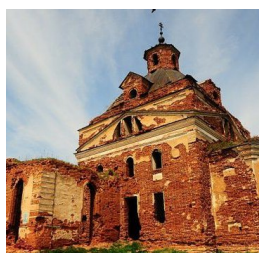

<https://elitsy.ru/parish/25142/>

ПРАВОСЛАВНАЯ СОЦИАЛЬНАЯ СЕТЬ

www.elitsy.ru

**Храм "Тихвинской"
иконы Божией Матери
с. Рыбниковское**

<https://elitsy.ru/parish/25142/>

ПРАВОСЛАВНАЯ СОЦИАЛЬНАЯ СЕТЬ

www.elitsy.ru