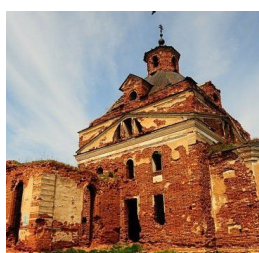

**Храм "Тихвинской"
иконы Божией Матери
с. Рыбниковское**

<https://elitsy.ru/parish/25142/>

ПРАВОСЛАВНАЯ СОЦИАЛЬНАЯ СЕТЬ

www.elitsy.ru