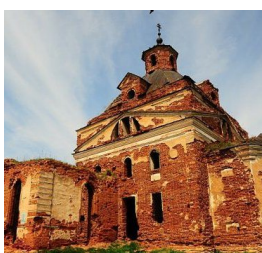

**Храм "Тихвинской"
иконы Божией Матери
с. Рыбниковское**

<https://elitsy.ru/parish/25142/>

ПРАВОСЛАВНАЯ СОЦИАЛЬНАЯ СЕТЬ

www.elitsy.ru