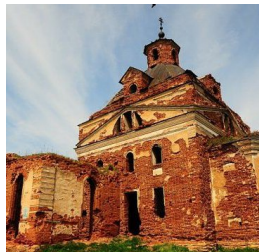

**Храм "Тихвинской"
иконы Божией Матери
с. Рыбниковское**

<https://elitsy.ru/parish/25142/>

ПРАВОСЛАВНАЯ СОЦИАЛЬНАЯ СЕТЬ

www.elitsy.ru

**Храм "Тихвинской"
иконы Божией Матери
с. Рыбниковское**

<https://elitsy.ru/parish/25142/>