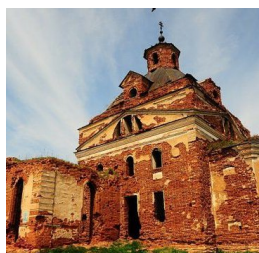

ПРАВОСЛАВНАЯ СОЦИАЛЬНАЯ СЕТЬ

www.elitsy.ru

**Храм "Тихвинской"
иконы Божией Матери
с. Рыбниковское**

<https://elitsy.ru/parish/25142/>

ПРАВОСЛАВНАЯ СОЦИАЛЬНАЯ СЕТЬ

www.elitsy.ru

**Храм "Тихвинской"
иконы Божией Матери
с. Рыбниковское**