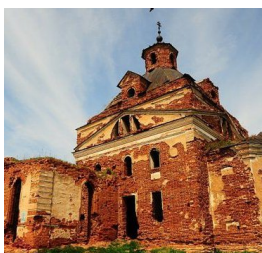

**Храм "Тихвинской"
иконы Божией Матери
с. Рыбниковское**

<https://elitsy.ru/parish/25142/>

ПРАВОСЛАВНАЯ СОЦИАЛЬНАЯ СЕТЬ

www.elitsy.ru