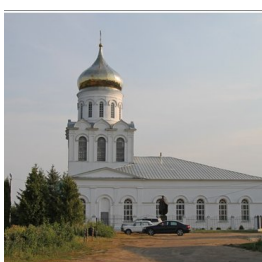

ПРАВОСЛАВНАЯ СОЦИАЛЬНАЯ СЕТЬ

www.elitsy.ru

**Кафедральный собор
Рождества Христова г.
Александров**

<https://elitsy.ru/parish/7587/>

ПРАВОСЛАВНАЯ СОЦИАЛЬНАЯ СЕТЬ

www.elitsy.ru

**Кафедральный собор
Рождества Христова г.
Александров**