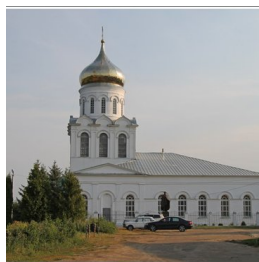

ПРАВОСЛАВНАЯ СОЦИАЛЬНАЯ СЕТЬ

www.elitsy.ru

**Кафедральный собор
Рождества Христова г.
Александров**

<https://elitsy.ru/parish/7587/>

ПРАВОСЛАВНАЯ СОЦИАЛЬНАЯ СЕТЬ

www.elitsy.ru

**Кафедральный собор
Рождества Христова г.
Александров**