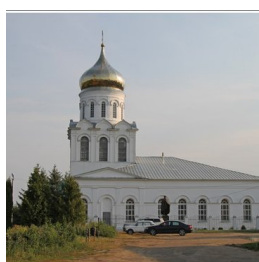

**Кафедральный собор
Рождества Христова г.
Александров**

<https://elitsy.ru/parish/7587/>

ПРАВОСЛАВНАЯ СОЦИАЛЬНАЯ СЕТЬ

www.elitsy.ru