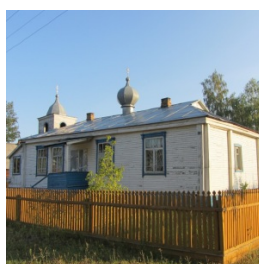

**Храм великомученика  
Георгия Победоносца  
пгт. Киря**

+78353121483

<https://elitsy.ru/parish/15878/>

ПРАВОСЛАВНАЯ СОЦИАЛЬНАЯ СЕТЬ

[www.elitsy.ru](http://www.elitsy.ru)

**Храм великомученика  
Георгия Победоносца  
пгт. Киря**