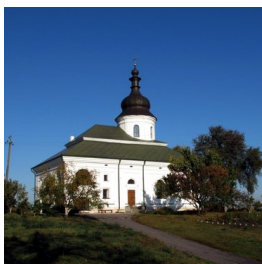

**Спасо-Преображенский
мужской монастырь с.
Нещеров**

longin@i.ua
+380679826461
<https://elitsy.ru/parish/26515/>

Елицы ПРАВОСЛАВНАЯ СОЦИАЛЬНАЯ СЕТЬ www.elitsy.ru