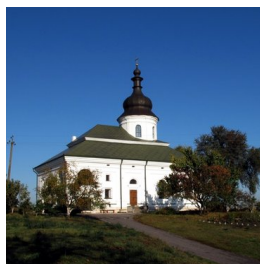

**Спасо-Преображенский
мужской монастырь с.
Нещеров**

longin@i.ua
+380679826461
<https://elitsy.ru/parish/26515/>

Елицы ПРАВОСЛАВНАЯ СОЦИАЛЬНАЯ СЕТЬ www.elitsy.ru