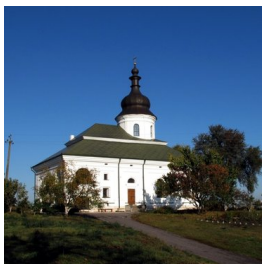

**Спасо-Преображенский
мужской монастырь с.
Нещеров**

longin@i.ua
+380679826461
<https://elitsy.ru/parish/26515/>

Елицы ПРАВОСЛАВНАЯ СОЦИАЛЬНАЯ СЕТЬ www.elitsy.ru