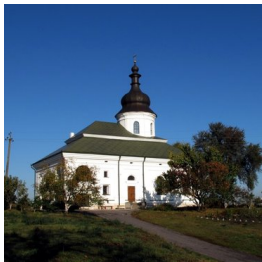

**Спасо-Преображенский
мужской монастырь с.
Нещеров**

longin@i.ua
+380679826461
<https://elitsy.ru/parish/26515/>

Елицы ПРАВОСЛАВНАЯ СОЦИАЛЬНАЯ СЕТЬ www.elitsy.ru