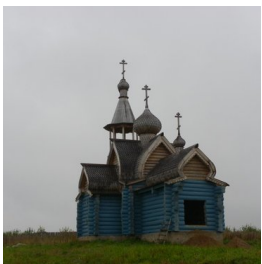

www.elitsy.ru

**Храм мч. Самона
Едесского дер. Муя**

<https://elitsy.ru/parish/18523/>

Елицы

ПРАВОСЛАВНАЯ СОЦИАЛЬНАЯ СЕТЬ

www.elitsy.ru

**Храм мч. Самона
Едесского дер. Муя**

<https://elitsy.ru/parish/18523/>