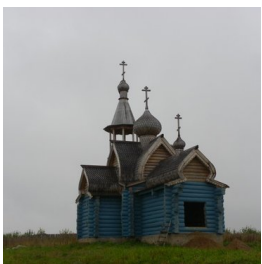

Елицы

ПРАВОСЛАВНАЯ СОЦИАЛЬНАЯ СЕТЬ

www.elitsy.ru

**Храм мч. Самона
Едесского дер. Муя**

<https://elitsy.ru/parish/18523/>

Елицы

ПРАВОСЛАВНАЯ СОЦИАЛЬНАЯ СЕТЬ

www.elitsy.ru