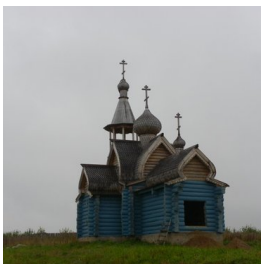

**Храм мч. Самона
Едесского дер. Муя**

<https://elitsy.ru/parish/18523/>

Елицы

ПРАВОСЛАВНАЯ СОЦИАЛЬНАЯ СЕТЬ

www.elitsy.ru