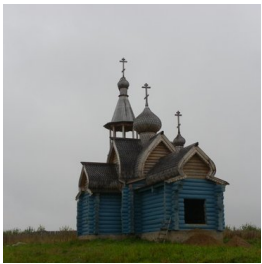

**Храм мч. Самона
Едесского дер. Муя**

<https://elitsy.ru/parish/18523/>

Елицы

ПРАВОСЛАВНАЯ СОЦИАЛЬНАЯ СЕТЬ

www.elitsy.ru