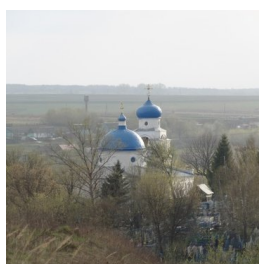

**Храм Георгия
Победоносца с. Дерюгино**

zheleznogorsk.eparhia@gmail.com
<https://elitsy.ru/parish/20015/>

Елицы ПРАВОСЛАВНАЯ СОЦИАЛЬНАЯ СЕТЬ www.elitsy.ru