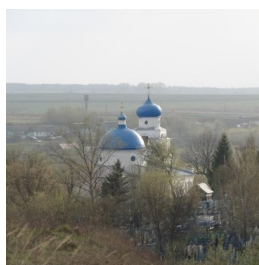

**Храм Георгия
Победоносца с. Дерюгино**

zheleznogorsk.eparhia@gmail.com
<https://elitsy.ru/parish/20015/>

Елицы ПРАВОСЛАВНАЯ СОЦИАЛЬНАЯ СЕТЬ www.elitsy.ru