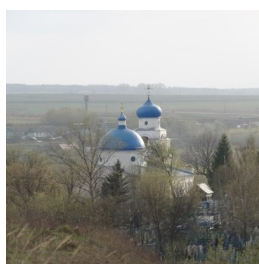

**Храм Георгия
Победоносца с. Дерюгино**

zheleznogorsk.eparhia@gmail.com
<https://elitsy.ru/parish/20015/>

Елицы ПРАВОСЛАВНАЯ СОЦИАЛЬНАЯ СЕТЬ www.elitsy.ru