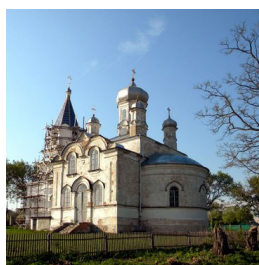

**Храм свт. Василия
Великого с. Пушкарное**

<https://elitsy.ru/parish/23886/>

Елицы ПРАВОСЛАВНАЯ СОЦИАЛЬНАЯ СЕТЬ www.elitsy.ru