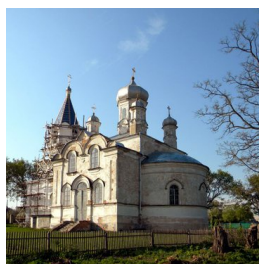

**Храм свт. Василия
Великого с. Пушкарное**

<https://elitsy.ru/parish/23886/>

Елицы ПРАВОСЛАВНАЯ СОЦИАЛЬНАЯ СЕТЬ www.elitsy.ru