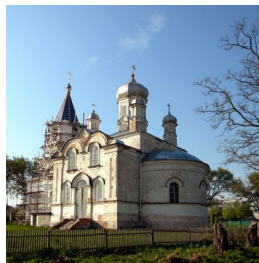

**Храм свт. Василия
Великого с. Пушкарное**

<https://elitsy.ru/parish/23886/>

Елицы ПРАВОСЛАВНАЯ СОЦИАЛЬНАЯ СЕТЬ www.elitsy.ru

**Храм свт. Василия
Великого с. Пушкарное**

<https://elitsy.ru/parish/23886/>