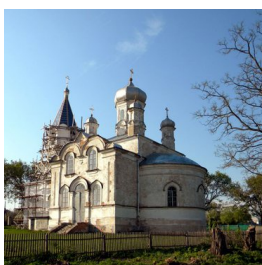

**Храм свт. Василия
Великого с. Пушкарное**

<https://elitsy.ru/parish/23886/>

Елицы ПРАВОСЛАВНАЯ СОЦИАЛЬНАЯ СЕТЬ www.elitsy.ru