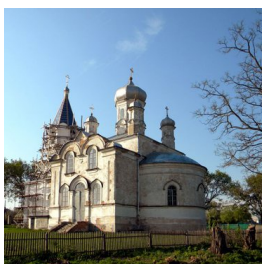

**Храм свт. Василия
Великого с. Пушкарное**

<https://elitsy.ru/parish/23886/>

Елицы ПРАВОСЛАВНАЯ СОЦИАЛЬНАЯ СЕТЬ www.elitsy.ru