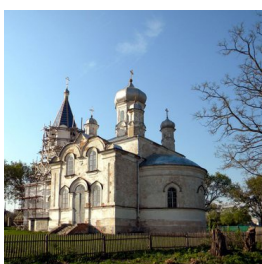

**Храм свт. Василия
Великого с. Пушкарное**

<https://elitsy.ru/parish/23886/>

Елицы ПРАВОСЛАВНАЯ СОЦИАЛЬНАЯ СЕТЬ www.elitsy.ru