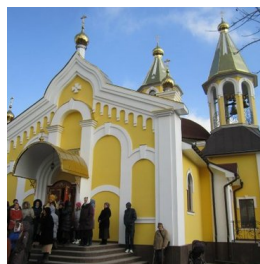

ПРАВОСЛАВНАЯ СОЦИАЛЬНАЯ СЕТЬ

www.elitsy.ru

**Храм Рождества
Христова г.
Александрия**

<https://elitsy.ru/parish/24826/>

ПРАВОСЛАВНАЯ СОЦИАЛЬНАЯ СЕТЬ

www.elitsy.ru

**Храм Рождества
Христова г.
Александрия**

<https://elitsy.ru/parish/24826/>