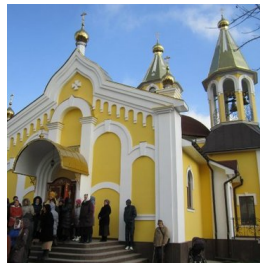

www.elitsy.ru

**Храм Рождества
Христова г.
Александрия**

<https://elitsy.ru/parish/24826/>

ПРАВОСЛАВНАЯ СОЦИАЛЬНАЯ СЕТЬ

www.elitsy.ru

**Храм Рождества
Христова г.
Александрия**

<https://elitsy.ru/parish/24826/>