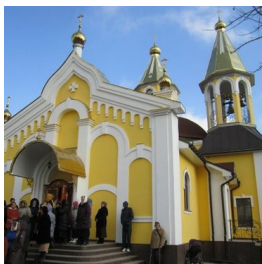

**Храм Рождества
Христова г.
Александрия**

<https://elitsy.ru/parish/24826/>

ПРАВОСЛАВНАЯ СОЦИАЛЬНАЯ СЕТЬ

www.elitsy.ru