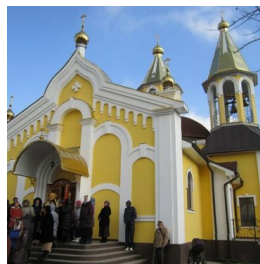

ПРАВОСЛАВНАЯ СОЦИАЛЬНАЯ СЕТЬ

www.elitsy.ru

**Храм Рождества
Христова г.
Александрия**

<https://elitsy.ru/parish/24826/>

ПРАВОСЛАВНАЯ СОЦИАЛЬНАЯ СЕТЬ

www.elitsy.ru

**Храм Рождества
Христова г.
Александрия**

<https://elitsy.ru/parish/24826/>