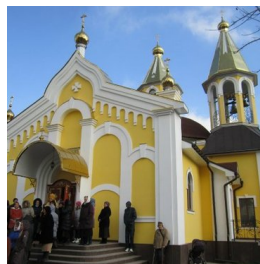

ПРАВОСЛАВНАЯ СОЦИАЛЬНАЯ СЕТЬ

www.elitsy.ru

**Храм Рождества
Христова г.
Александрия**

<https://elitsy.ru/parish/24826/>

ПРАВОСЛАВНАЯ СОЦИАЛЬНАЯ СЕТЬ

www.elitsy.ru

**Храм Рождества
Христова г.
Александрия**

<https://elitsy.ru/parish/24826/>