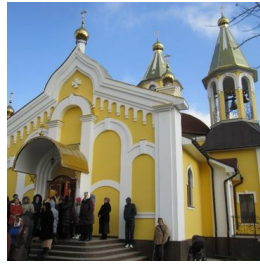

**Храм Рождества
Христова г.
Александрия**

<https://elitsy.ru/parish/24826/>

ПРАВОСЛАВНАЯ СОЦИАЛЬНАЯ СЕТЬ

www.elitsy.ru

**Храм Рождества
Христова г.
Александрия**

<https://elitsy.ru/parish/24826/>

ПРАВОСЛАВНАЯ СОЦИАЛЬНАЯ СЕТЬ