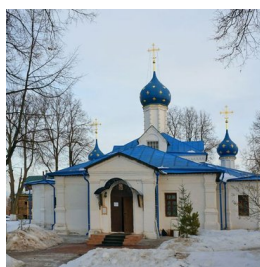

ПРАВОСЛАВНАЯ СОЦИАЛЬНАЯ СЕТЬ

www.elitsy.ru

**Храм Введения во храм
Пресвятой Богородицы.
Феодоровский
монастырь г.
Переславль-Залесский**

FeodorovskyM@yandex.ru
<https://elitsy.ru/parish/32464/>

ПРАВОСЛАВНАЯ СОЦИАЛЬНАЯ СЕТЬ