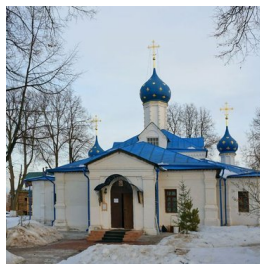

**Храм Введения во храм
Пресвятой Богородицы.
Феодоровский
монастырь г.
Переславль-Залесский**

FeodorovskyM@yandex.ru
<https://elitsy.ru/parish/32464/>

ПРАВОСЛАВНАЯ СОЦИАЛЬНАЯ СЕТЬ

www.elitsy.ru