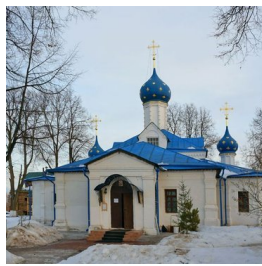

**Храм Введения во храм
Пресвятой Богородицы.
Феодоровский
монастырь г.
Переславль-Залесский**

FeodorovskyM@yandex.ru
<https://elitsy.ru/parish/32464/>

ПРАВОСЛАВНАЯ СОЦИАЛЬНАЯ СЕТЬ

www.elitsy.ru