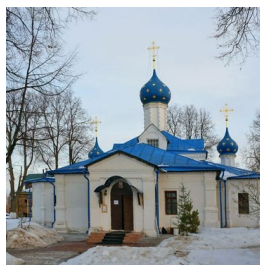

**Храм Введения во храм
Пресвятой Богородицы.
Феодоровский
монастырь г.
Переславль-Залесский**

FeodorovskyM@yandex.ru
<https://elitsy.ru/parish/32464/>

ПРАВОСЛАВНАЯ СОЦИАЛЬНАЯ СЕТЬ

www.elitsy.ru

**Храм Введения во храм
Пресвятой Богородицы.
Феодоровский
монастырь г.
Переславль-Залесский**