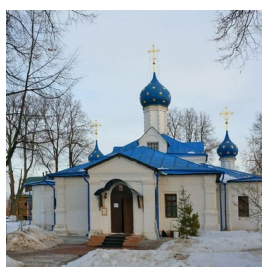

**Храм Введения во храм
Пресвятой Богородицы.
Феодоровский
монастырь г.
Переславль-Залесский**

FeodorovskyM@yandex.ru
<https://elitsy.ru/parish/32464/>

ПРАВОСЛАВНАЯ СОЦИАЛЬНАЯ СЕТЬ

www.elitsy.ru