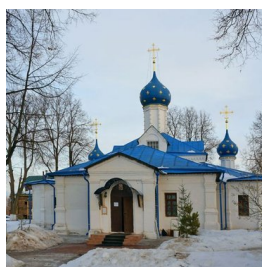

**Храм Введения во храм
Пресвятой Богородицы.
Феодоровский
монастырь г.
Переславль-Залесский**

FeodorovskyM@yandex.ru
<https://elitsy.ru/parish/32464/>

ПРАВОСЛАВНАЯ СОЦИАЛЬНАЯ СЕТЬ

www.elitsy.ru