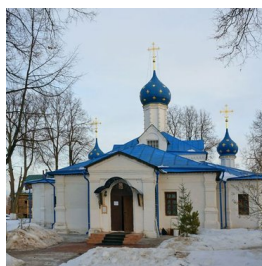

**Храм Введения во храм
Пресвятой Богородицы.
Феодоровский
монастырь г.
Переславль-Залесский**

FeodorovskyM@yandex.ru
<https://elitsy.ru/parish/32464/>

ПРАВОСЛАВНАЯ СОЦИАЛЬНАЯ СЕТЬ

www.elitsy.ru