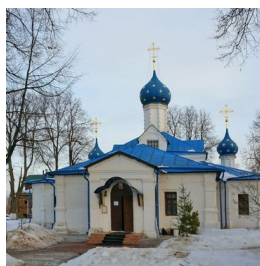

www.elitsy.ru

**Храм Введения во храм
Пресвятой Богородицы.
Феодоровский
монастырь г.
Переславль-Залесский**

FeodorovskyM@yandex.ru
<https://elitsy.ru/parish/32464/>

ПРАВОСЛАВНАЯ СОЦИАЛЬНАЯ СЕТЬ

www.elitsy.ru