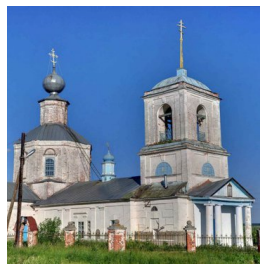

**Храм в честь
"Смоленской" иконы
Пресвятой Богородицы
с. Высокие поляны**

sibmvp@mail.ru
<https://elitsy.ru/parish/23836/>

ПРАВОСЛАВНАЯ СОЦИАЛЬНАЯ СЕТЬ

www.elitsy.ru