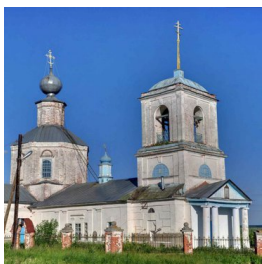

ПРАВОСЛАВНАЯ СОЦИАЛЬНАЯ СЕТЬ

www.elitsy.ru

**Храм в честь
"Смоленской" иконы
Пресвятой Богородицы
с. Высокие поляны**

sibmvp@mail.ru
<https://elitsy.ru/parish/23836/>

ПРАВОСЛАВНАЯ СОЦИАЛЬНАЯ СЕТЬ

www.elitsy.ru