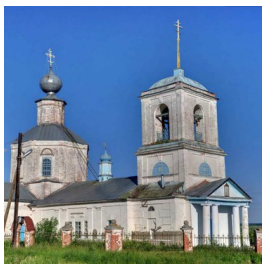

**Храм в честь
"Смоленской" иконы
Пресвятой Богородицы
с. Высокие поляны**

sibmvp@mail.ru
<https://elitsy.ru/parish/23836/>

ПРАВОСЛАВНАЯ СОЦИАЛЬНАЯ СЕТЬ

www.elitsy.ru