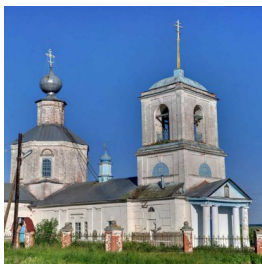

ПРАВОСЛАВНАЯ СОЦИАЛЬНАЯ СЕТЬ

www.elitsy.ru

**Храм в честь
"Смоленской" иконы
Пресвятой Богородицы
с. Высокие поляны**

sibmvp@mail.ru
<https://elitsy.ru/parish/23836/>

ПРАВОСЛАВНАЯ СОЦИАЛЬНАЯ СЕТЬ

www.elitsy.ru