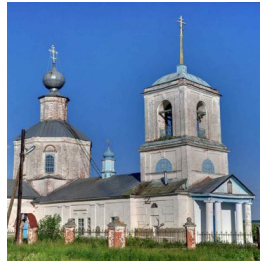

**Храм в честь
"Смоленской" иконы
Пресвятой Богородицы
с. Высокие поляны**

sibmvp@mail.ru
<https://elitsy.ru/parish/23836/>

ПРАВОСЛАВНАЯ СОЦИАЛЬНАЯ СЕТЬ

www.elitsy.ru

**Храм в честь
"Смоленской" иконы
Пресвятой Богородицы
с. Высокие поляны**