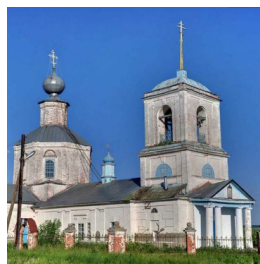

**Храм в честь
"Смоленской" иконы
Пресвятой Богородицы
с. Высокие поляны**

sibmvp@mail.ru
<https://elitsy.ru/parish/23836/>

ПРАВОСЛАВНАЯ СОЦИАЛЬНАЯ СЕТЬ

www.elitsy.ru