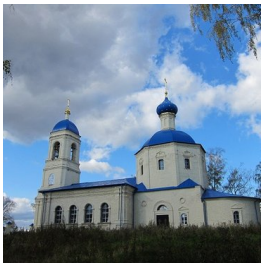

**Храм Преображения
Господня с. Спас-
Дощатый**

<https://elitsy.ru/parish/7845/>

ПРАВОСЛАВНАЯ СОЦИАЛЬНАЯ СЕТЬ

www.elitsy.ru