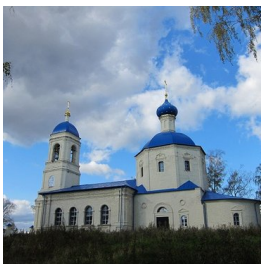

**Храм Преображения
Господня с. Спас-
Дощатый**

<https://elitsy.ru/parish/7845/>

ПРАВОСЛАВНАЯ СОЦИАЛЬНАЯ СЕТЬ

www.elitsy.ru