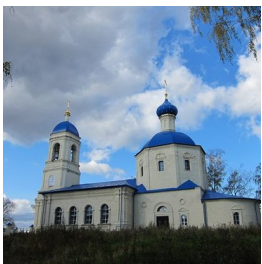

**Храм Преображения
Господня с. Спас-
Дощатый**

<https://elitsy.ru/parish/7845/>

ПРАВОСЛАВНАЯ СОЦИАЛЬНАЯ СЕТЬ

www.elitsy.ru