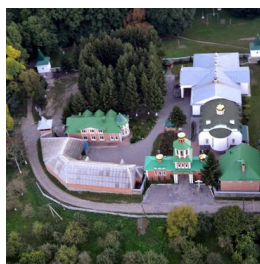

**Иоанно-Богословский
Лемешевский мужской
монастырь с.
Лемешовка**

vineu@ukr.net
+70433339338
<https://elitsy.ru/parish/31606/>

Елицы ПРАВОСЛАВНАЯ СОЦИАЛЬНАЯ СЕТЬ www.elitsy.ru