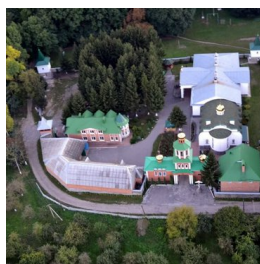

**Иоанно-Богословский
Лемешевский мужской
монастырь с.
Лемешовка**

vineu@ukr.net
+70433339338
<https://elitsy.ru/parish/31606/>

Елицы ПРАВОСЛАВНАЯ СОЦИАЛЬНАЯ СЕТЬ www.elitsy.ru