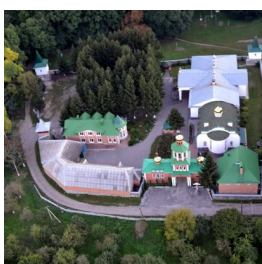

**Иоанно-Богословский
Лемешевский мужской
монастырь с.
Лемешовка**

vineu@ukr.net
+70433339338
<https://elitsy.ru/parish/31606/>

Елицы ПРАВОСЛАВНАЯ СОЦИАЛЬНАЯ СЕТЬ www.elitsy.ru