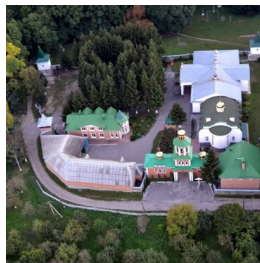

**Иоанно-Богословский
Лемешевский мужской
монастырь с.
Лемешовка**

vineu@ukr.net
+70433339338
<https://elitsy.ru/parish/31606/>

Елицы ПРАВОСЛАВНАЯ СОЦИАЛЬНАЯ СЕТЬ www.elitsy.ru

**Иоанно-Богословский
Лемешевский мужской
монастырь с.
Лемешовка**

vineu@ukr.net
+70433339338
<https://elitsy.ru/parish/31606/>

Елицы ПРАВОСЛАВНАЯ СОЦИАЛЬНАЯ СЕТЬ www.elitsy.ru

**Иоанно-Богословский
Лемешевский мужской
монастырь с.
Лемешовка**

vineu@ukr.net
+70433339338
<https://elitsy.ru/parish/31606/>