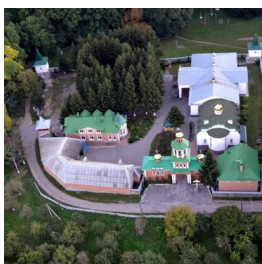

**Иоанно-Богословский
Лемешевский мужской
монастырь с.
Лемешовка**

vineu@ukr.net
+70433339338
<https://elitsy.ru/parish/31606/>

Елицы ПРАВОСЛАВНАЯ СОЦИАЛЬНАЯ СЕТЬ www.elitsy.ru