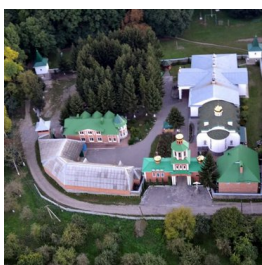

**Иоанно-Богословский
Лемешевский мужской
монастырь с.
Лемешовка**

vineu@ukr.net
+70433339338
<https://elitsy.ru/parish/31606/>

Елицы ПРАВОСЛАВНАЯ СОЦИАЛЬНАЯ СЕТЬ www.elitsy.ru

**Иоанно-Богословский
Лемешевский мужской
монастырь с.
Лемешовка**

vineu@ukr.net
+70433339338
<https://elitsy.ru/parish/31606/>

Елицы ПРАВОСЛАВНАЯ СОЦИАЛЬНАЯ СЕТЬ www.elitsy.ru

**Иоанно-Богословский
Лемешевский мужской
монастырь с.
Лемешовка**

vineu@ukr.net
+70433339338
<https://elitsy.ru/parish/31606/>