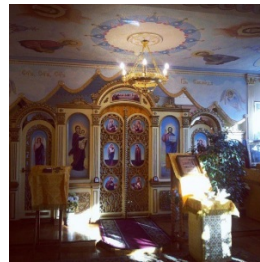

**Домовый храм свв.
бесср. Космы и
Дамиана, в Риме
пострадавших г. Санкт-
Петербург**

<https://elitsy.ru/parish/20423/>

Елицы

ПРАВОСЛАВНАЯ СОЦИАЛЬНАЯ СЕТЬ

www.elitsy.ru