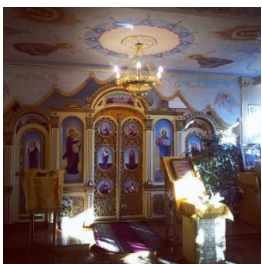

ПРАВОСЛАВНАЯ СОЦИАЛЬНАЯ СЕТЬ

www.elitsy.ru

**Домовый храм свв.
бесср. Космы и
Дамиана, в Риме
пострадавших г. Санкт-
Петербург**

<https://elitsy.ru/parish/20423/>

Елицы

ПРАВОСЛАВНАЯ СОЦИАЛЬНАЯ СЕТЬ

www.elitsy.ru