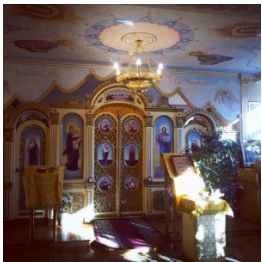

**Домовый храм свв.
бесср. Космы и
Дамиана, в Риме
пострадавших г. Санкт-
Петербург**

<https://elitsy.ru/parish/20423/>

Елицы

ПРАВОСЛАВНАЯ СОЦИАЛЬНАЯ СЕТЬ

www.elitsy.ru