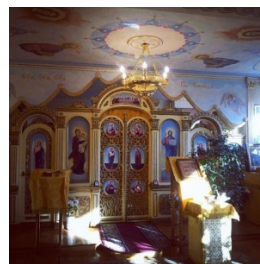

**Домовый храм свв.
бесср. Космы и
Дамиана, в Риме
пострадавших г. Санкт-
Петербург**

<https://elitsy.ru/parish/20423/>

Елицы

ПРАВОСЛАВНАЯ СОЦИАЛЬНАЯ СЕТЬ

www.elitsy.ru