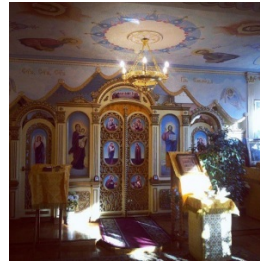

**Домовый храм свв.
бесср. Космы и
Дамиана, в Риме
пострадавших г. Санкт-
Петербург**

<https://elitsy.ru/parish/20423/>

Елицы

ПРАВОСЛАВНАЯ СОЦИАЛЬНАЯ СЕТЬ

www.elitsy.ru

**Домовый храм свв.
бесср. Космы и
Дамиана, в Риме
пострадавших г. Санкт-
Петербург**

<https://elitsy.ru/parish/20423/>

Елицы

ПРАВОСЛАВНАЯ СОЦИАЛЬНАЯ СЕТЬ

www.elitsy.ru

**Домовый храм свв.
бесср. Космы и
Дамиана, в Риме
пострадавших г. Санкт-
Петербург**

<https://elitsy.ru/parish/20423/>

Елицы

ПРАВОСЛАВНАЯ СОЦИАЛЬНАЯ СЕТЬ

www.elitsy.ru

**Домовый храм свв.
бесср. Космы и
Дамиана, в Риме
пострадавших г. Санкт-
Петербург**

<https://elitsy.ru/parish/20423/>

Елицы

ПРАВОСЛАВНАЯ СОЦИАЛЬНАЯ СЕТЬ

www.elitsy.ru