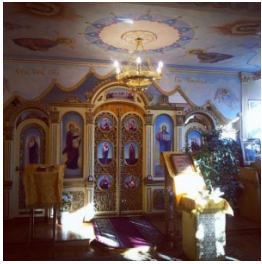

**Домовый храм свв.
бесср. Космы и
Дамиана, в Риме
пострадавших г. Санкт-
Петербург**

<https://elitsy.ru/parish/20423/>

Елицы

ПРАВОСЛАВНАЯ СОЦИАЛЬНАЯ СЕТЬ

www.elitsy.ru