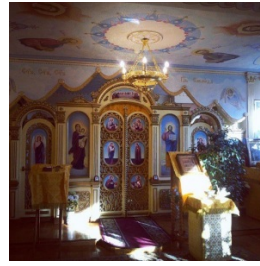

**Домовый храм свв.
бесср. Космы и
Дамиана, в Риме
пострадавших г. Санкт-
Петербург**

<https://elitsy.ru/parish/20423/>

Елицы

ПРАВОСЛАВНАЯ СОЦИАЛЬНАЯ СЕТЬ

www.elitsy.ru

**Домовый храм свв.
бесср. Космы и
Дамиана, в Риме
пострадавших г. Санкт-
Петербург**