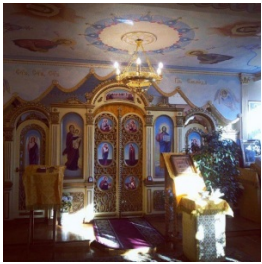

ПРАВОСЛАВНАЯ СОЦИАЛЬНАЯ СЕТЬ

www.elitsy.ru

**Домовый храм свв.
бесср. Космы и
Дамиана, в Риме
пострадавших г. Санкт-
Петербург**

<https://elitsy.ru/parish/20423/>

Елицы

ПРАВОСЛАВНАЯ СОЦИАЛЬНАЯ СЕТЬ

www.elitsy.ru

**Домовый храм свв.
бесср. Космы и
Дамиана, в Риме
пострадавших г. Санкт-
Петербург**

<https://elitsy.ru/parish/20423/>

Елицы

ПРАВОСЛАВНАЯ СОЦИАЛЬНАЯ СЕТЬ

www.elitsy.ru

**Домовый храм свв.
бесср. Космы и
Дамиана, в Риме
пострадавших г. Санкт-
Петербург**