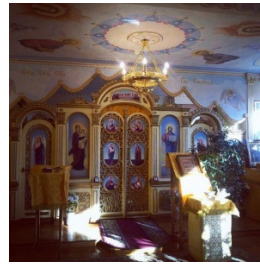

ПРАВОСЛАВНАЯ СОЦИАЛЬНАЯ СЕТЬ

www.elitsy.ru

**Домовый храм свв.
бесср. Космы и
Дамиана, в Риме
пострадавших г. Санкт-
Петербург**

<https://elitsy.ru/parish/20423/>

Елицы

ПРАВОСЛАВНАЯ СОЦИАЛЬНАЯ СЕТЬ

www.elitsy.ru

**Домовый храм свв.
бесср. Космы и
Дамиана, в Риме
пострадавших г. Санкт-
Петербург**

<https://elitsy.ru/parish/20423/>

Елицы

ПРАВОСЛАВНАЯ СОЦИАЛЬНАЯ СЕТЬ

www.elitsy.ru

**Домовый храм свв.
бесср. Космы и
Дамиана, в Риме
пострадавших г. Санкт-
Петербург**