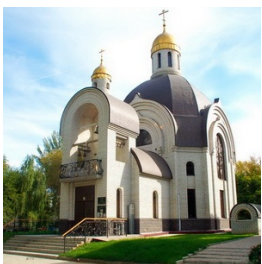

**Храм вмч. Георгия
Победоносца г.
Волгоград**

hramgeorg@mail.ru
+88842748878
<https://elitsy.ru/parish/22405/>

ПРАВОСЛАВНАЯ СОЦИАЛЬНАЯ СЕТЬ

www.elitsy.ru