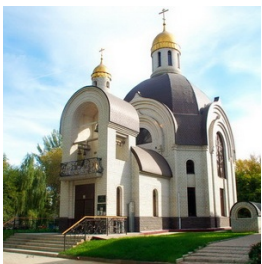

ПРАВОСЛАВНАЯ СОЦИАЛЬНАЯ СЕТЬ

www.elitsy.ru

**Храм вмч. Георгия
Победоносца г.
Волгоград**

hramgeorg@mail.ru
+88842748878
<https://elitsy.ru/parish/22405/>

ПРАВОСЛАВНАЯ СОЦИАЛЬНАЯ СЕТЬ

www.elitsy.ru

**Храм вмч. Георгия
Победоносца г.
Волгоград**