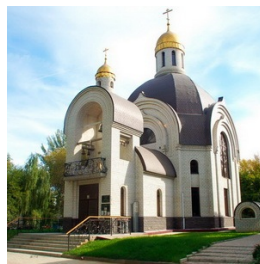

**Храм вмч. Георгия
Победоносца г.
Волгоград**

hramgeorg@mail.ru
+88842748878
<https://elitsy.ru/parish/22405/>

ПРАВОСЛАВНАЯ СОЦИАЛЬНАЯ СЕТЬ

www.elitsy.ru