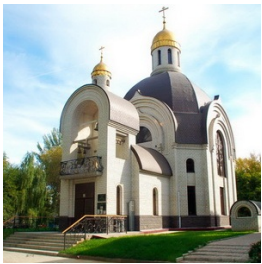

**Храм вмч. Георгия
Победоносца г.
Волгоград**

hramgeorg@mail.ru
+88842748878
<https://elitsy.ru/parish/22405/>

ПРАВОСЛАВНАЯ СОЦИАЛЬНАЯ СЕТЬ

www.elitsy.ru