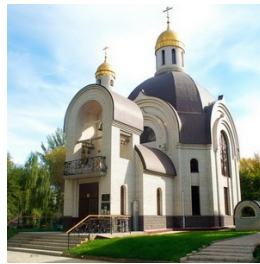

ПРАВОСЛАВНАЯ СОЦИАЛЬНАЯ СЕТЬ

www.elitsy.ru

**Храм вмч. Георгия
Победоносца г.
Волгоград**

hramgeorg@mail.ru
+88842748878
<https://elitsy.ru/parish/22405/>

ПРАВОСЛАВНАЯ СОЦИАЛЬНАЯ СЕТЬ

www.elitsy.ru

**Храм вмч. Георгия
Победоносца г.
Волгоград**