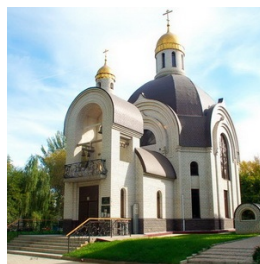

ПРАВОСЛАВНАЯ СОЦИАЛЬНАЯ СЕТЬ

www.elitsy.ru

**Храм вмч. Георгия
Победоносца г.
Волгоград**

hramgeorg@mail.ru
+88842748878
<https://elitsy.ru/parish/22405/>

ПРАВОСЛАВНАЯ СОЦИАЛЬНАЯ СЕТЬ

www.elitsy.ru

**Храм вмч. Георгия
Победоносца г.
Волгоград**