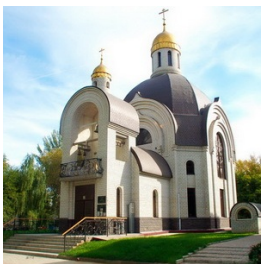

**Храм вмч. Георгия
Победоносца г.
Волгоград**

hramgeorg@mail.ru
+88842748878
<https://elitsy.ru/parish/22405/>

ПРАВОСЛАВНАЯ СОЦИАЛЬНАЯ СЕТЬ

www.elitsy.ru