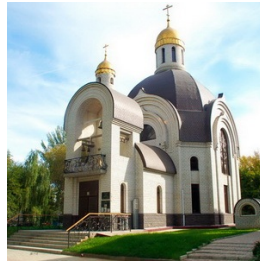

**Храм вмч. Георгия
Победоносца г.
Волгоград**

hramgeorg@mail.ru
+88842748878
<https://elitsy.ru/parish/22405/>

ПРАВОСЛАВНАЯ СОЦИАЛЬНАЯ СЕТЬ

www.elitsy.ru

**Храм вмч. Георгия
Победоносца г.
Волгоград**

hramgeorg@mail.ru
+88842748878
<https://elitsy.ru/parish/22405/>