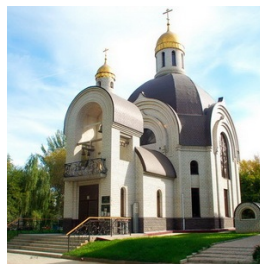

**Храм вмч. Георгия
Победоносца г.
Волгоград**

hramgeorg@mail.ru
+88842748878
<https://elitsy.ru/parish/22405/>

ПРАВОСЛАВНАЯ СОЦИАЛЬНАЯ СЕТЬ

www.elitsy.ru