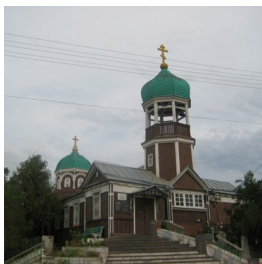

**Храм Иоанна Предтечи
г. Астрахань**

a-rudikov@mail.ru
<https://elitsy.ru/parish/14767/>

Елицы ПРАВОСЛАВНАЯ СОЦИАЛЬНАЯ СЕТЬ www.elitsy.ru