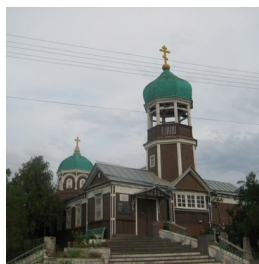

**Храм Иоанна Предтечи
г. Астрахань**

a-rudikov@mail.ru
<https://elitsy.ru/parish/14767/>

Елицы ПРАВОСЛАВНАЯ СОЦИАЛЬНАЯ СЕТЬ www.elitsy.ru