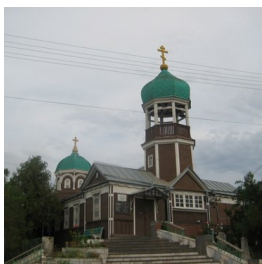

**Храм Иоанна Предтечи
г. Астрахань**

a-rudikov@mail.ru
<https://elitsy.ru/parish/14767/>

Елицы ПРАВОСЛАВНАЯ СОЦИАЛЬНАЯ СЕТЬ www.elitsy.ru