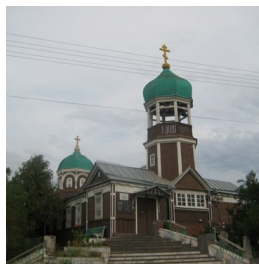

**Храм Иоанна Предтечи
г. Астрахань**

a-rudikov@mail.ru
<https://elitsy.ru/parish/14767/>

Елицы ПРАВОСЛАВНАЯ СОЦИАЛЬНАЯ СЕТЬ www.elitsy.ru