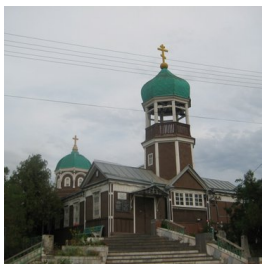

**Храм Иоанна Предтечи
г. Астрахань**

a-rudikov@mail.ru
<https://elitsy.ru/parish/14767/>

Елицы ПРАВОСЛАВНАЯ СОЦИАЛЬНАЯ СЕТЬ www.elitsy.ru