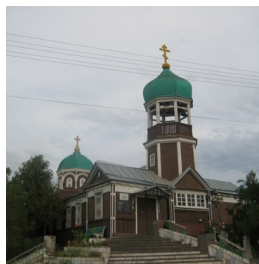

a-rudikov@mail.ru
<https://elitsy.ru/parish/14767/>

Елицы ПРАВОСЛАВНАЯ СОЦИАЛЬНАЯ СЕТЬ www.elitsy.ru

**Храм Иоанна Предтечи
г. Астрахань**

a-rudikov@mail.ru
<https://elitsy.ru/parish/14767/>

Елицы ПРАВОСЛАВНАЯ СОЦИАЛЬНАЯ СЕТЬ www.elitsy.ru