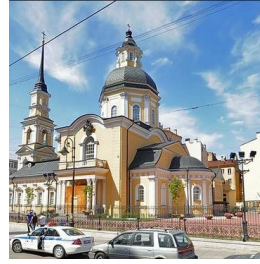

**Храм свв. правв.
Симеона Богоприимца
и Анны Пророчицы г.
Санкт-Петербург**

name@name.ru
<https://elitsy.ru/parish/12103/>

Елицы

ПРАВОСЛАВНАЯ СОЦИАЛЬНАЯ СЕТЬ

www.elitsy.ru

**Храм свв. правв.
Симеона Богоприимца
и Анны Пророчицы г.
Санкт-Петербург**