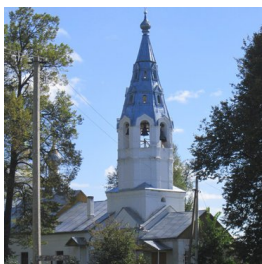

**Храмовый комплекс.
Михаила Архангела и
Троицы
Живоначальной с.
Красноармейское**

mon.kyz@mail.ru
+4935134842

<https://elitsy.ru/social/27782/>

ПРАВОСЛАВНАЯ СОЦИАЛЬНАЯ СЕТЬ

www.elitsy.ru