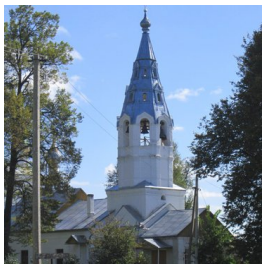

**Храмовый комплекс.
Михаила Архангела и
Троицы
Живоначальной с.
Красноармейское**

mon.kyz@mail.ru
+4935134842

<https://elitsy.ru/social/27782/>

ПРАВОСЛАВНАЯ СОЦИАЛЬНАЯ СЕТЬ

www.elitsy.ru