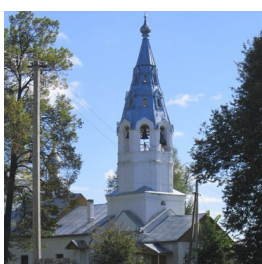

**Храмовый комплекс.
Михаила Архангела и
Троицы
Живоначальной с.
Красноармейское**

mon.kyz@mail.ru
+4935134842

<https://elitsy.ru/social/27782/>

ПРАВОСЛАВНАЯ СОЦИАЛЬНАЯ СЕТЬ

www.elitsy.ru