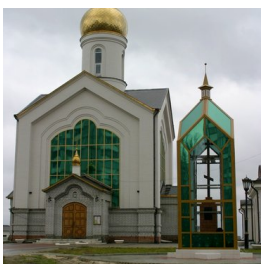

www.elitsy.ru

**Храм прп. Сергия
Радонежского г.
Волгоград**

+78442368552

<https://elitsy.ru/parish/26512/>

ПРАВОСЛАВНАЯ СОЦИАЛЬНАЯ СЕТЬ

www.elitsy.ru

**Храм прп. Сергия
Радонежского г.
Волгоград**

+78442368552