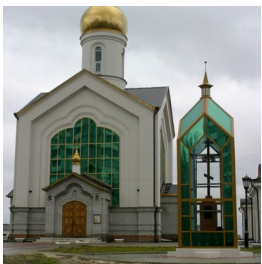

**Храм прп. Сергия
Радонежского г.
Волгоград**

+78442368552

<https://elitsy.ru/parish/26512/>

ПРАВОСЛАВНАЯ СОЦИАЛЬНАЯ СЕТЬ

www.elitsy.ru