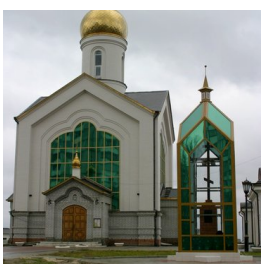

<https://elitsy.ru/parish/26512/>

ПРАВОСЛАВНАЯ СОЦИАЛЬНАЯ СЕТЬ

www.elitsy.ru

**Храм прп. Сергия
Радонежского г.
Волгоград**

+78442368552

<https://elitsy.ru/parish/26512/>

ПРАВОСЛАВНАЯ СОЦИАЛЬНАЯ СЕТЬ

www.elitsy.ru