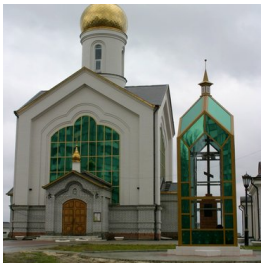

**Храм прп. Сергия
Радонежского г.
Волгоград**

+78442368552

<https://elitsy.ru/parish/26512/>

ПРАВОСЛАВНАЯ СОЦИАЛЬНАЯ СЕТЬ

www.elitsy.ru