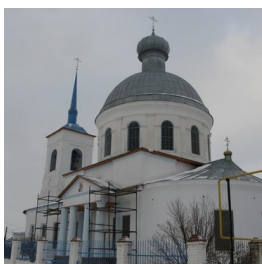

**Храм "Владимирской"
иконы Божией Матери
с. Бетьки**

<https://elitsy.ru/parish/16106/>

Елицы ПРАВОСЛАВНАЯ СОЦИАЛЬНАЯ СЕТЬ www.elitsy.ru