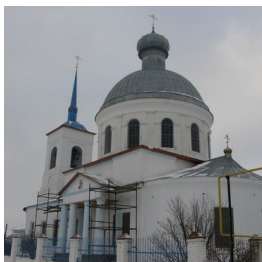

**Храм "Владимирской"
иконы Божией Матери
с. Бетьки**

<https://elitsy.ru/parish/16106/>

Елицы ПРАВОСЛАВНАЯ СОЦИАЛЬНАЯ СЕТЬ www.elitsy.ru