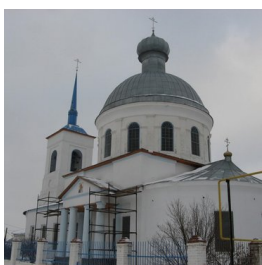

**Храм "Владимирской"
иконы Божией Матери
с. Бетьки**

<https://elitsy.ru/parish/16106/>

Елицы ПРАВОСЛАВНАЯ СОЦИАЛЬНАЯ СЕТЬ www.elitsy.ru

**Храм "Владимирской"
иконы Божией Матери
с. Бетьки**

<https://elitsy.ru/parish/16106/>

Елицы ПРАВОСЛАВНАЯ СОЦИАЛЬНАЯ СЕТЬ www.elitsy.ru

**Храм "Владимирской"
иконы Божией Матери
с. Бетьки**

<https://elitsy.ru/parish/16106/>

Елицы ПРАВОСЛАВНАЯ СОЦИАЛЬНАЯ СЕТЬ www.elitsy.ru

**Храм "Владимирской"
иконы Божией Матери
с. Бетьки**