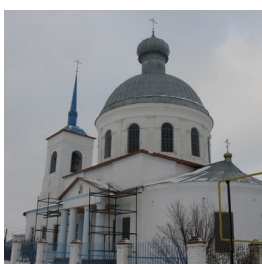

**Храм "Владимирской"
иконы Божией Матери
с. Бетьки**

<https://elitsy.ru/parish/16106/>

Елицы ПРАВОСЛАВНАЯ СОЦИАЛЬНАЯ СЕТЬ www.elitsy.ru