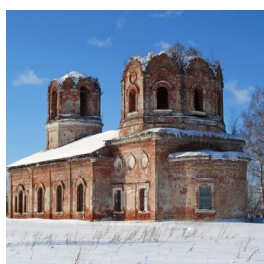

**Храм Илии пророка
дер. Апухлицы**

pentium1024@ya.ru
+79106407183
<https://elitsy.ru/parish/29686/>

Елицы ПРАВОСЛАВНАЯ СОЦИАЛЬНАЯ СЕТЬ www.elitsy.ru