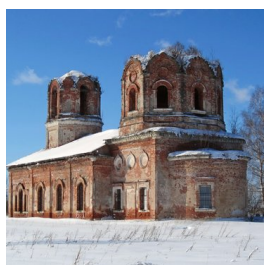

**Храм Илии пророка
дер. Апухлицы**

pentium1024@ya.ru
+79106407183
<https://elitsy.ru/parish/29686/>

Елицы ПРАВОСЛАВНАЯ СОЦИАЛЬНАЯ СЕТЬ www.elitsy.ru