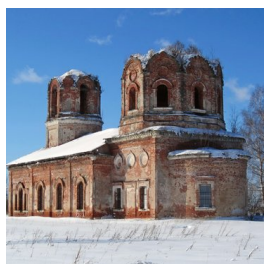

**Храм Илии пророка
дер. Апухлицы**

pentium1024@ya.ru
+79106407183
<https://elitsy.ru/parish/29686/>

Елицы ПРАВОСЛАВНАЯ СОЦИАЛЬНАЯ СЕТЬ www.elitsy.ru