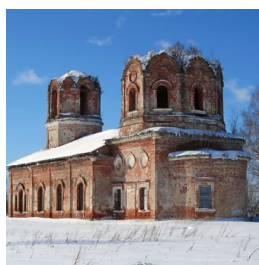

**Храм Илии пророка
дер. Апухлицы**

pentium1024@ya.ru
+79106407183
<https://elitsy.ru/parish/29686/>

Елицы ПРАВОСЛАВНАЯ СОЦИАЛЬНАЯ СЕТЬ www.elitsy.ru