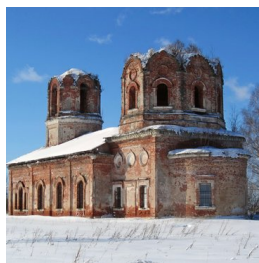

**Храм Илии пророка
дер. Апухлицы**

pentium1024@ya.ru
+79106407183
<https://elitsy.ru/parish/29686/>

Елицы ПРАВОСЛАВНАЯ СОЦИАЛЬНАЯ СЕТЬ www.elitsy.ru

**Храм Илии пророка
дер. Апухлицы**

pentium1024@ya.ru
+79106407183
<https://elitsy.ru/parish/29686/>