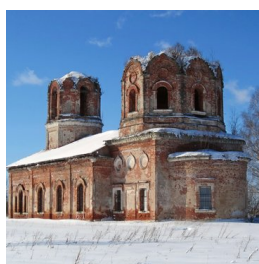

**Храм Илии пророка
дер. Апухлицы**

pentium1024@ya.ru
+79106407183
<https://elitsy.ru/parish/29686/>

Елицы ПРАВОСЛАВНАЯ СОЦИАЛЬНАЯ СЕТЬ www.elitsy.ru