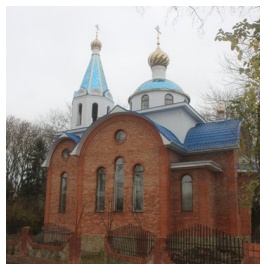

**Храм Петра и Павла
пос. Октябрьский**

4033418@gmail.com
<https://elitsy.ru/parish/19350/>

Елицы ПРАВОСЛАВНАЯ СОЦИАЛЬНАЯ СЕТЬ www.elitsy.ru