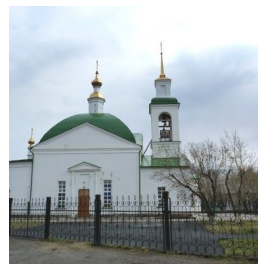

<https://elitsy.ru/parish/8320/>

ПРАВОСЛАВНАЯ СОЦИАЛЬНАЯ СЕТЬ

[www.elitsy.ru](http://www.elitsy.ru)

**Храм Петра и Павла с.  
Абатское**

<https://elitsy.ru/parish/8320/>

ПРАВОСЛАВНАЯ СОЦИАЛЬНАЯ СЕТЬ

[www.elitsy.ru](http://www.elitsy.ru)