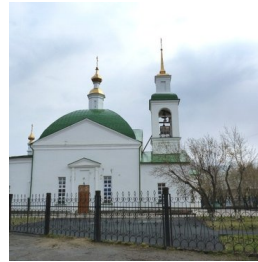

ПРАВОСЛАВНАЯ СОЦИАЛЬНАЯ СЕТЬ

[www.elitsy.ru](http://www.elitsy.ru)

**Храм Петра и Павла с.  
Абатское**

<https://elitsy.ru/parish/8320/>

ПРАВОСЛАВНАЯ СОЦИАЛЬНАЯ СЕТЬ

[www.elitsy.ru](http://www.elitsy.ru)

**Храм Петра и Павла с.  
Абатское**