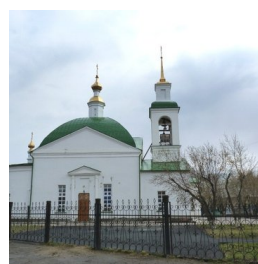

**Храм Петра и Павла с.
Абатское**

<https://elitsy.ru/parish/8320/>

ПРАВОСЛАВНАЯ СОЦИАЛЬНАЯ СЕТЬ

www.elitsy.ru