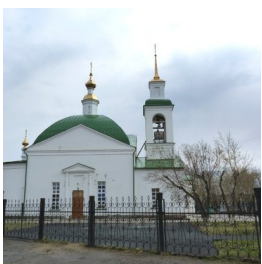

**Храм Петра и Павла с.
Абатское**

<https://elitsy.ru/parish/8320/>

ПРАВОСЛАВНАЯ СОЦИАЛЬНАЯ СЕТЬ

www.elitsy.ru