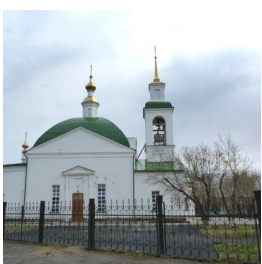

ПРАВОСЛАВНАЯ СОЦИАЛЬНАЯ СЕТЬ

[www.elitsy.ru](http://www.elitsy.ru)

**Храм Петра и Павла с.  
Абатское**

<https://elitsy.ru/parish/8320/>

ПРАВОСЛАВНАЯ СОЦИАЛЬНАЯ СЕТЬ

[www.elitsy.ru](http://www.elitsy.ru)

**Храм Петра и Павла с.  
Абатское**