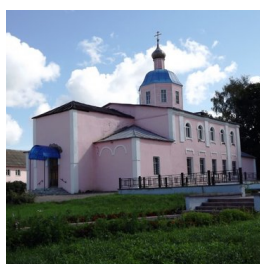

**Храм Святого Духа г.
Духовщина**

+74816642661

<https://elitsy.ru/parish/22141/>

ПРАВОСЛАВНАЯ СОЦИАЛЬНАЯ СЕТЬ

www.elitsy.ru