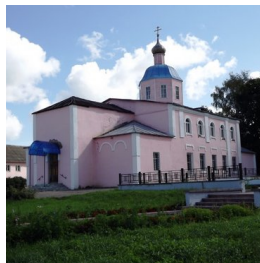

**Храм Святого Духа г.
Духовщина**

+74816642661

<https://elitsy.ru/parish/22141/>

ПРАВОСЛАВНАЯ СОЦИАЛЬНАЯ СЕТЬ

www.elitsy.ru

**Храм Святого Духа г.
Духовщина**

+74816642661

<https://elitsy.ru/parish/22141/>