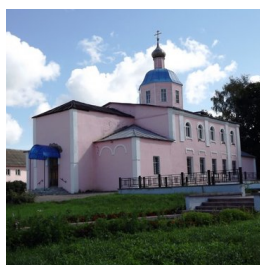

ПРАВОСЛАВНАЯ СОЦИАЛЬНАЯ СЕТЬ

www.elitsy.ru

**Храм Святого Духа г.
Духовщина**

+74816642661

<https://elitsy.ru/parish/22141/>

ПРАВОСЛАВНАЯ СОЦИАЛЬНАЯ СЕТЬ

www.elitsy.ru

**Храм Святого Духа г.
Духовщина**