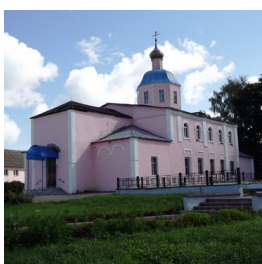

www.elitsy.ru

**Храм Святого Духа г.
Духовщина**

+74816642661

<https://elitsy.ru/parish/22141/>

ПРАВОСЛАВНАЯ СОЦИАЛЬНАЯ СЕТЬ

www.elitsy.ru

**Храм Святого Духа г.
Духовщина**

+74816642661