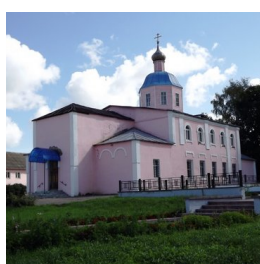

**Храм Святого Духа г.
Духовщина**

+74816642661

<https://elitsy.ru/parish/22141/>

ПРАВОСЛАВНАЯ СОЦИАЛЬНАЯ СЕТЬ

www.elitsy.ru

**Храм Святого Духа г.
Духовщина**

+74816642661

<https://elitsy.ru/parish/22141/>