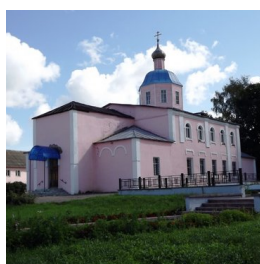

**Храм Святого Духа г.
Духовщина**

+74816642661

<https://elitsy.ru/parish/22141/>

ПРАВОСЛАВНАЯ СОЦИАЛЬНАЯ СЕТЬ

www.elitsy.ru