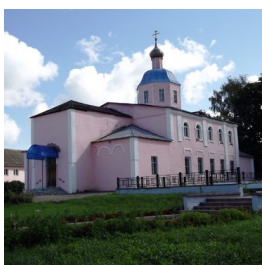

**Храм Святого Духа г.
Духовщина**

+74816642661

<https://elitsy.ru/parish/22141/>

ПРАВОСЛАВНАЯ СОЦИАЛЬНАЯ СЕТЬ

www.elitsy.ru