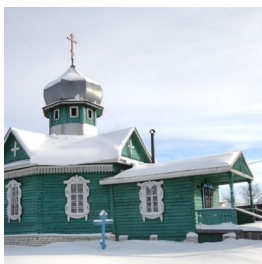

Храм во имя Христа Спасителя с. Теша

<https://elitsy.ru/parish/18621/>

ПРАВОСЛАВНАЯ СОЦИАЛЬНАЯ СЕТЬ

www.elitsy.ru