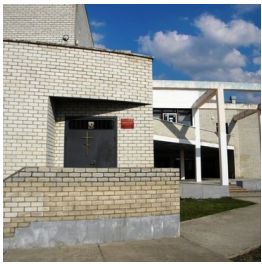

www.elitsy.ru

**Храм Георгия
Победоносца пос. им.
М. Жукова**

+79513194146

<https://elitsy.ru/parish/26195/>

ПРАВОСЛАВНАЯ СОЦИАЛЬНАЯ СЕТЬ

www.elitsy.ru

**Храм Георгия
Победоносца пос. им.
М. Жукова**

+79513194146