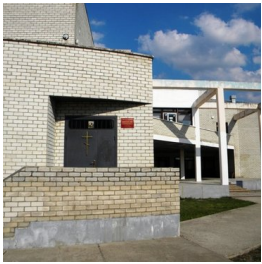

**Храм Георгия
Победоносца пос. им.
М. Жукова**

+79513194146

<https://elitsy.ru/parish/26195/>

ПРАВОСЛАВНАЯ СОЦИАЛЬНАЯ СЕТЬ

www.elitsy.ru