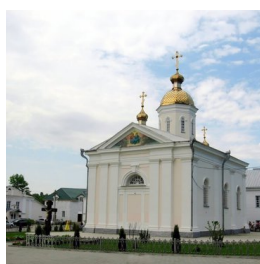

**Троицкий Дерманский
женский монастырь с.
Дермань-2**

+380365258318
<https://elitsy.ru/parish/32196/>

Елицы ПРАВОСЛАВНАЯ СОЦИАЛЬНАЯ СЕТЬ www.elitsy.ru