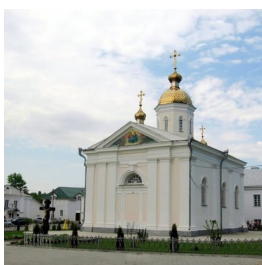

**Троицкий Дерманский
женский монастырь с.
Дермань-2**

+380365258318
<https://elitsy.ru/parish/32196/>

Елицы ПРАВОСЛАВНАЯ СОЦИАЛЬНАЯ СЕТЬ www.elitsy.ru