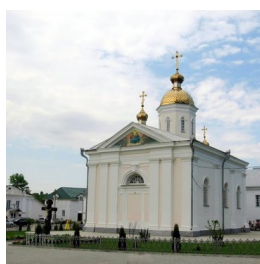

**Троицкий Дерманский
женский монастырь с.
Дермань-2**

+380365258318
<https://elitsy.ru/parish/32196/>

Елицы ПРАВОСЛАВНАЯ СОЦИАЛЬНАЯ СЕТЬ www.elitsy.ru