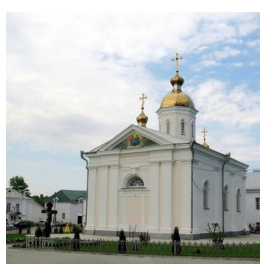

+380365258318
<https://elitsy.ru/parish/32196/>

Елицы ПРАВОСЛАВНАЯ СОЦИАЛЬНАЯ СЕТЬ www.elitsy.ru

**Троицкий Дерманский
женский монастырь с.
Дермань-2**

+380365258318
<https://elitsy.ru/parish/32196/>

Елицы ПРАВОСЛАВНАЯ СОЦИАЛЬНАЯ СЕТЬ www.elitsy.ru