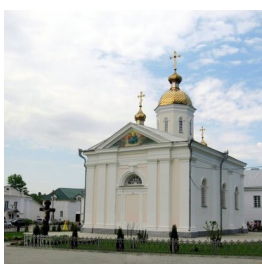

**Троицкий Дерманский
женский монастырь с.
Дермань-2**

+380365258318
<https://elitsy.ru/parish/32196/>

Елицы ПРАВОСЛАВНАЯ СОЦИАЛЬНАЯ СЕТЬ www.elitsy.ru