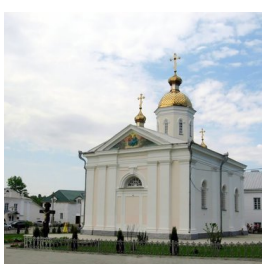

**Троицкий Дерманский
женский монастырь с.
Дермань-2**

+380365258318
<https://elitsy.ru/parish/32196/>

Елицы ПРАВОСЛАВНАЯ СОЦИАЛЬНАЯ СЕТЬ www.elitsy.ru