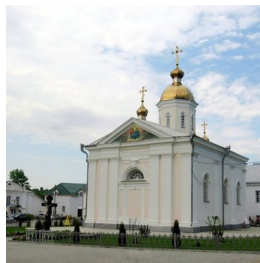

**Троицкий Дерманский
женский монастырь с.
Дермань-2**

+380365258318
<https://elitsy.ru/parish/32196/>

Елицы ПРАВОСЛАВНАЯ СОЦИАЛЬНАЯ СЕТЬ www.elitsy.ru

**Троицкий Дерманский
женский монастырь с.
Дермань-2**