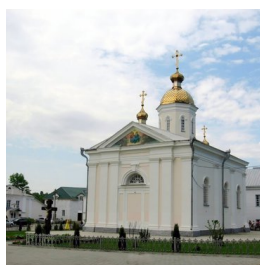

+380365258318
<https://elitsy.ru/parish/32196/>

Елицы ПРАВОСЛАВНАЯ СОЦИАЛЬНАЯ СЕТЬ www.elitsy.ru

**Троицкий Дерманский
женский монастырь с.
Дермань-2**

+380365258318
<https://elitsy.ru/parish/32196/>

Елицы ПРАВОСЛАВНАЯ СОЦИАЛЬНАЯ СЕТЬ www.elitsy.ru