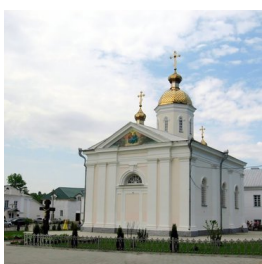

+380365258318
<https://elitsy.ru/parish/32196/>

Елицы ПРАВОСЛАВНАЯ СОЦИАЛЬНАЯ СЕТЬ www.elitsy.ru

**Троицкий Дерманский
женский монастырь с.
Дермань-2**

+380365258318
<https://elitsy.ru/parish/32196/>

Елицы ПРАВОСЛАВНАЯ СОЦИАЛЬНАЯ СЕТЬ www.elitsy.ru