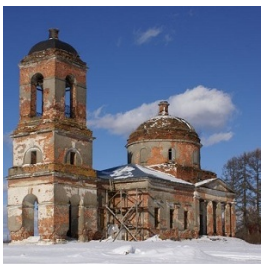

**Храм Рождества
Пресвятой Богородицы
с. Вороново**

dmlago@yandex.ru
<https://elitsy.ru/parish/18840/>

ПРАВОСЛАВНАЯ СОЦИАЛЬНАЯ СЕТЬ

www.elitsy.ru