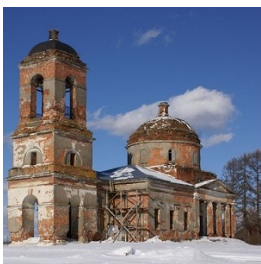

**Храм Рождества
Пресвятой Богородицы
с. Вороново**

dmlago@yandex.ru
<https://elitsy.ru/parish/18840/>

ПРАВОСЛАВНАЯ СОЦИАЛЬНАЯ СЕТЬ

www.elitsy.ru