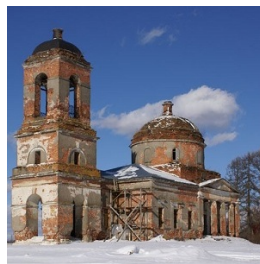

**Храм Рождества
Пресвятой Богородицы
с. Вороново**

dmlago@yandex.ru
<https://elitsy.ru/parish/18840/>

ПРАВОСЛАВНАЯ СОЦИАЛЬНАЯ СЕТЬ

www.elitsy.ru