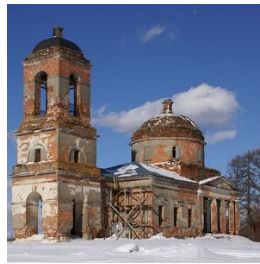

ПРАВОСЛАВНАЯ СОЦИАЛЬНАЯ СЕТЬ

www.elitsy.ru

**Храм Рождества
Пресвятой Богородицы
с. Вороново**

dmlago@yandex.ru
<https://elitsy.ru/parish/18840/>

ПРАВОСЛАВНАЯ СОЦИАЛЬНАЯ СЕТЬ

www.elitsy.ru

**Храм Рождества
Пресвятой Богородицы
с. Вороново**