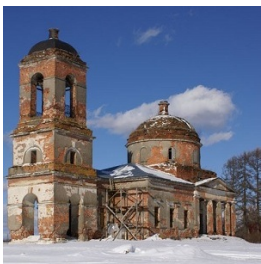

www.elitsy.ru

**Храм Рождества
Пресвятой Богородицы
с. Вороново**

dmlago@yandex.ru
<https://elitsy.ru/parish/18840/>

ПРАВОСЛАВНАЯ СОЦИАЛЬНАЯ СЕТЬ

www.elitsy.ru

**Храм Рождества
Пресвятой Богородицы
с. Вороново**