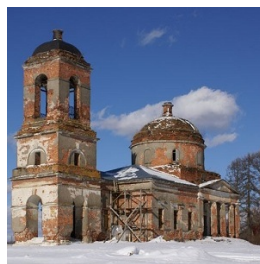

www.elitsy.ru

**Храм Рождества
Пресвятой Богородицы
с. Вороново**

dmlago@yandex.ru
<https://elitsy.ru/parish/18840/>

ПРАВОСЛАВНАЯ СОЦИАЛЬНАЯ СЕТЬ

www.elitsy.ru

**Храм Рождества
Пресвятой Богородицы
с. Вороново**