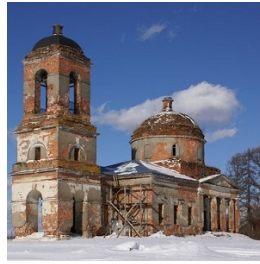

**Храм Рождества
Пресвятой Богородицы
с. Вороново**

dmlago@yandex.ru
<https://elitsy.ru/parish/18840/>

ПРАВОСЛАВНАЯ СОЦИАЛЬНАЯ СЕТЬ

www.elitsy.ru

**Храм Рождества
Пресвятой Богородицы
с. Вороново**

dmlago@yandex.ru
<https://elitsy.ru/parish/18840/>