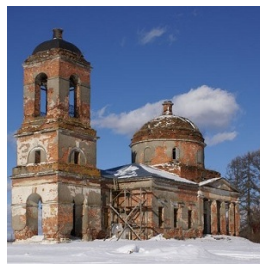

**Храм Рождества
Пресвятой Богородицы
с. Вороново**

dmlago@yandex.ru
<https://elitsy.ru/parish/18840/>

ПРАВОСЛАВНАЯ СОЦИАЛЬНАЯ СЕТЬ

www.elitsy.ru