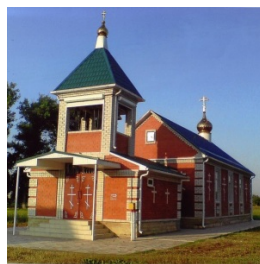

**Свято-Никольский храм
пос. Стрелка**

svt.nikolai22.05@mail.ru
+78614892213
<https://elitsy.ru/parish/21816/>

ПРАВОСЛАВНАЯ СОЦИАЛЬНАЯ СЕТЬ

www.elitsy.ru