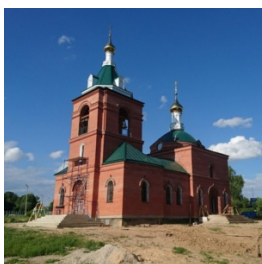

**Храм Троицы
Живоначальной с.
Чаусово**

<https://elitsy.ru/parish/33070/>

Елицы ПРАВОСЛАВНАЯ СОЦИАЛЬНАЯ СЕТЬ www.elitsy.ru

**Храм Троицы
Живоначальной с.
Чаусово**

<https://elitsy.ru/parish/33070/>

Елицы ПРАВОСЛАВНАЯ СОЦИАЛЬНАЯ СЕТЬ www.elitsy.ru