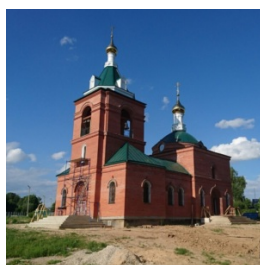

**Храм Троицы
Живоначальной с.
Чаусово**

<https://elitsy.ru/parish/33070/>

Елицы ПРАВОСЛАВНАЯ СОЦИАЛЬНАЯ СЕТЬ www.elitsy.ru