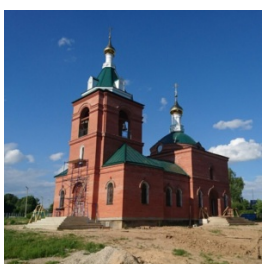

**Храм Троицы
Живоначальной с.
Чаусово**

<https://elitsy.ru/parish/33070/>

Елицы ПРАВОСЛАВНАЯ СОЦИАЛЬНАЯ СЕТЬ www.elitsy.ru

**Храм Троицы
Живоначальной с.
Чаусово**

<https://elitsy.ru/parish/33070/>

Елицы ПРАВОСЛАВНАЯ СОЦИАЛЬНАЯ СЕТЬ www.elitsy.ru