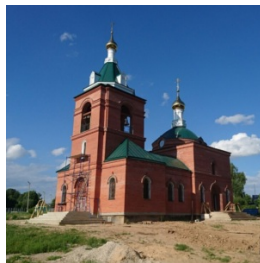

**Храм Троицы
Живоначальной с.
Чаусово**

<https://elitsy.ru/parish/33070/>

Елицы ПРАВОСЛАВНАЯ СОЦИАЛЬНАЯ СЕТЬ www.elitsy.ru

**Храм Троицы
Живоначальной с.
Чаусово**

<https://elitsy.ru/parish/33070/>

Елицы ПРАВОСЛАВНАЯ СОЦИАЛЬНАЯ СЕТЬ www.elitsy.ru