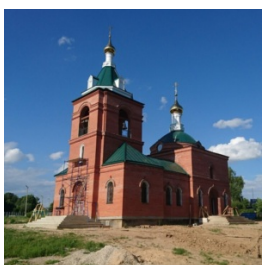

**Храм Троицы
Живоначальной с.
Чаусово**

<https://elitsy.ru/parish/33070/>

Елицы ПРАВОСЛАВНАЯ СОЦИАЛЬНАЯ СЕТЬ www.elitsy.ru

**Храм Троицы
Живоначальной с.
Чаусово**

<https://elitsy.ru/parish/33070/>

Елицы ПРАВОСЛАВНАЯ СОЦИАЛЬНАЯ СЕТЬ www.elitsy.ru