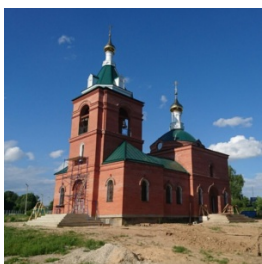

**Храм Троицы
Живоначальной с.
Чаусово**

<https://elitsy.ru/parish/33070/>

Елицы ПРАВОСЛАВНАЯ СОЦИАЛЬНАЯ СЕТЬ www.elitsy.ru

**Храм Троицы
Живоначальной с.
Чаусово**

<https://elitsy.ru/parish/33070/>

Елицы ПРАВОСЛАВНАЯ СОЦИАЛЬНАЯ СЕТЬ www.elitsy.ru