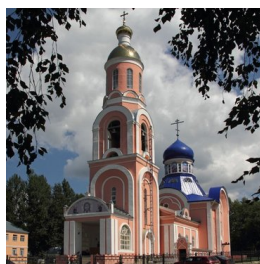

Храм свв. апп. Петра и Павла в Арбеково г. Пенза

its_lave@mail.ru
+78412957144
<https://elitsy.ru/parish/8321/>

Елицы ПРАВОСЛАВНАЯ СОЦИАЛЬНАЯ СЕТЬ www.elitsy.ru