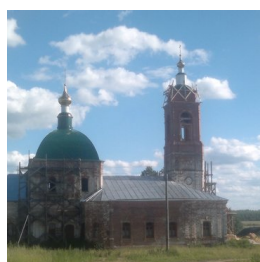

**Храм Воздвижения  
Креста Господня с.  
Коверино**

+79859289386

<https://elitsy.ru/parish/12801/>

ПРАВОСЛАВНАЯ СОЦИАЛЬНАЯ СЕТЬ

[www.elitsy.ru](http://www.elitsy.ru)

**Храм Воздвижения  
Креста Господня с.  
Коверино**