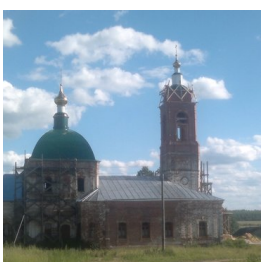

ПРАВОСЛАВНАЯ СОЦИАЛЬНАЯ СЕТЬ

[www.elitsy.ru](http://www.elitsy.ru)

**Храм Воздвижения  
Креста Господня с.  
Коверино**

+79859289386

<https://elitsy.ru/parish/12801/>

ПРАВОСЛАВНАЯ СОЦИАЛЬНАЯ СЕТЬ

[www.elitsy.ru](http://www.elitsy.ru)