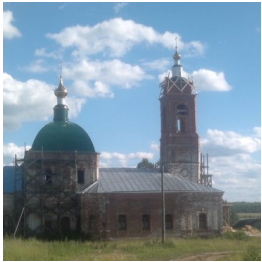

**Храм Воздвижения
Креста Господня с.
Коверино**

+79859289386

<https://elitsy.ru/parish/12801/>

ПРАВОСЛАВНАЯ СОЦИАЛЬНАЯ СЕТЬ

www.elitsy.ru