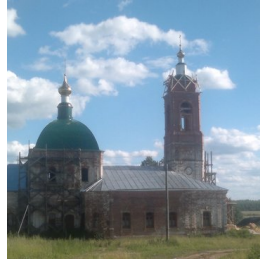

**Храм Воздвижения  
Креста Господня с.  
Коверино**

+79859289386

<https://elitsy.ru/parish/12801/>

ПРАВОСЛАВНАЯ СОЦИАЛЬНАЯ СЕТЬ

[www.elitsy.ru](http://www.elitsy.ru)

**Храм Воздвижения  
Креста Господня с.  
Коверино**