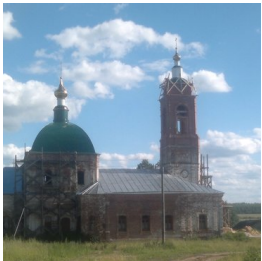

ПРАВОСЛАВНАЯ СОЦИАЛЬНАЯ СЕТЬ

[www.elitsy.ru](http://www.elitsy.ru)

**Храм Воздвижения  
Креста Господня с.  
Коверино**

+79859289386

<https://elitsy.ru/parish/12801/>

ПРАВОСЛАВНАЯ СОЦИАЛЬНАЯ СЕТЬ

[www.elitsy.ru](http://www.elitsy.ru)