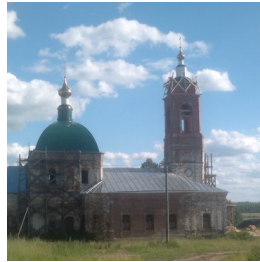

ПРАВОСЛАВНАЯ СОЦИАЛЬНАЯ СЕТЬ

[www.elitsy.ru](http://www.elitsy.ru)

**Храм Воздвижения  
Креста Господня с.  
Коверино**

+79859289386

<https://elitsy.ru/parish/12801/>

ПРАВОСЛАВНАЯ СОЦИАЛЬНАЯ СЕТЬ

[www.elitsy.ru](http://www.elitsy.ru)