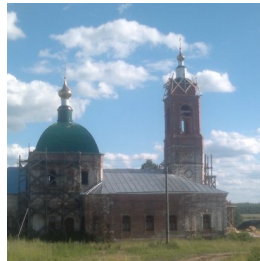

**Храм Воздвижения  
Креста Господня с.  
Коверино**

+79859289386

<https://elitsy.ru/parish/12801/>

ПРАВОСЛАВНАЯ СОЦИАЛЬНАЯ СЕТЬ

[www.elitsy.ru](http://www.elitsy.ru)

**Храм Воздвижения  
Креста Господня с.  
Коверино**