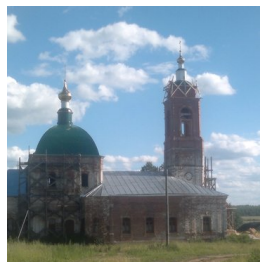

**Храм Воздвижения
Креста Господня с.
Коверино**

+79859289386

<https://elitsy.ru/parish/12801/>

ПРАВОСЛАВНАЯ СОЦИАЛЬНАЯ СЕТЬ

www.elitsy.ru