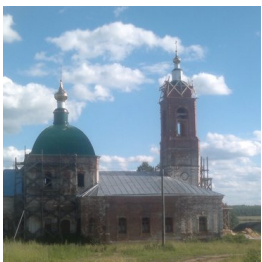

**Храм Воздвижения
Креста Господня с.
Коверино**

+79859289386

<https://elitsy.ru/parish/12801/>

ПРАВОСЛАВНАЯ СОЦИАЛЬНАЯ СЕТЬ

www.elitsy.ru