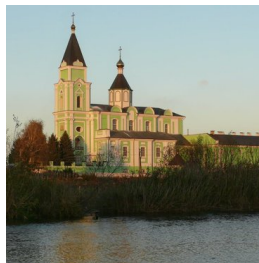

**Троицкий Браиловский
женский монастырь
пгт. Браилов**

+380433233933

<https://elitsy.ru/parish/33335/>

ПРАВОСЛАВНАЯ СОЦИАЛЬНАЯ СЕТЬ

www.elitsy.ru

**Троицкий Браиловский
женский монастырь
пгт. Браилов**

+380433233933