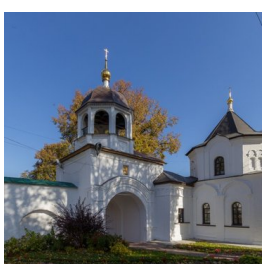

**Переславский
Феодоровский женский
монастырь г.
Переславль-Залесский**

FeodorovskyM@yandex.ru
<https://elitsy.ru/parish/24391/>

Елицы ПРАВОСЛАВНАЯ СОЦИАЛЬНАЯ СЕТЬ www.elitsy.ru