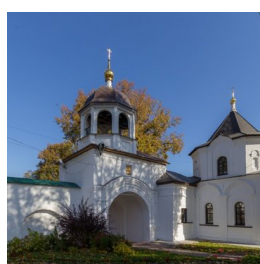

**Переславский
Феодоровский женский
монастырь г.
Переславль-Залесский**

FeodorovskyM@yandex.ru
<https://elitsy.ru/parish/24391/>

Елицы ПРАВОСЛАВНАЯ СОЦИАЛЬНАЯ СЕТЬ www.elitsy.ru