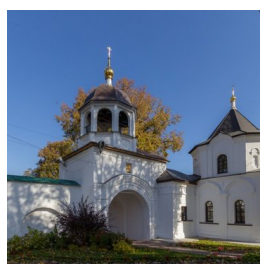

**Переславский
Феодоровский женский
монастырь г.
Переславль-Залесский**

FeodorovskyM@yandex.ru
<https://elitsy.ru/parish/24391/>

Елицы ПРАВОСЛАВНАЯ СОЦИАЛЬНАЯ СЕТЬ www.elitsy.ru