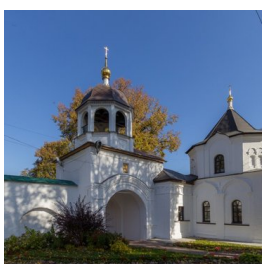

**Переславский
Феодоровский женский
монастырь г.
Переславль-Залесский**

FeodorovskyM@yandex.ru
<https://elitsy.ru/parish/24391/>

Елицы ПРАВОСЛАВНАЯ СОЦИАЛЬНАЯ СЕТЬ www.elitsy.ru