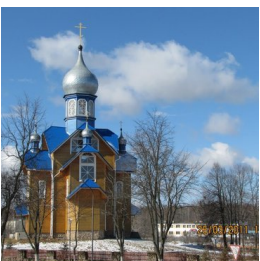

**Храм в честь святого
Георгия Победоносца д.
Каменюки**

vova.burmistrov.1998@mail.ru
+375297913371
<https://elitsy.ru/parish/24580/>

ПРАВОСЛАВНАЯ СОЦИАЛЬНАЯ СЕТЬ

www.elitsy.ru