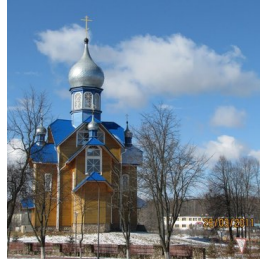

**Храм в честь святого
Георгия Победоносца д.
Каменюки**

vova.burmistrov.1998@mail.ru
+375297913371
<https://elitsy.ru/parish/24580/>

ПРАВОСЛАВНАЯ СОЦИАЛЬНАЯ СЕТЬ

www.elitsy.ru

**Храм в честь святого
Георгия Победоносца д.
Каменюки**