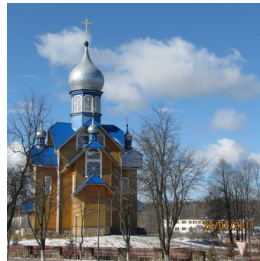

www.elitsy.ru

**Храм в честь святого
Георгия Победоносца д.
Каменюки**

vova.burmistrov.1998@mail.ru
+375297913371
<https://elitsy.ru/parish/24580/>

ПРАВОСЛАВНАЯ СОЦИАЛЬНАЯ СЕТЬ

www.elitsy.ru

**Храм в честь святого
Георгия Победоносца д.
Каменюки**