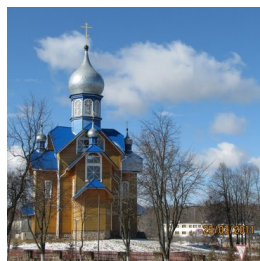

www.elitsy.ru

**Храм в честь святого
Георгия Победоносца д.
Каменюки**

vova.burmistrov.1998@mail.ru
+375297913371
<https://elitsy.ru/parish/24580/>

ПРАВОСЛАВНАЯ СОЦИАЛЬНАЯ СЕТЬ

www.elitsy.ru

**Храм в честь святого
Георгия Победоносца д.
Каменюки**