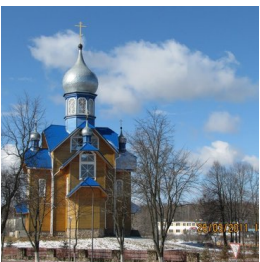

**Храм в честь святого
Георгия Победоносца д.
Каменюки**

vova.burmistrov.1998@mail.ru
+375297913371
<https://elitsy.ru/parish/24580/>

ПРАВОСЛАВНАЯ СОЦИАЛЬНАЯ СЕТЬ

www.elitsy.ru