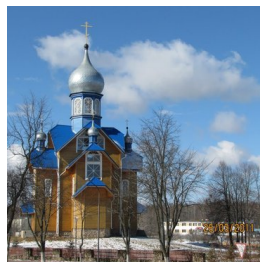

**Храм в честь святого
Георгия Победоносца д.
Каменюки**

vova.burmistrov.1998@mail.ru
+375297913371
<https://elitsy.ru/parish/24580/>

ПРАВОСЛАВНАЯ СОЦИАЛЬНАЯ СЕТЬ

www.elitsy.ru