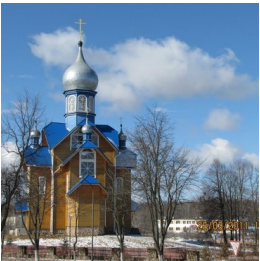

**Храм в честь святого
Георгия Победоносца д.
Каменюки**

vova.burmistrov.1998@mail.ru
+375297913371
<https://elitsy.ru/parish/24580/>

ПРАВОСЛАВНАЯ СОЦИАЛЬНАЯ СЕТЬ

www.elitsy.ru