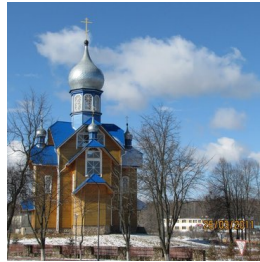

**Храм в честь святого
Георгия Победоносца д.
Каменюки**

vova.burmistrov.1998@mail.ru
+375297913371
<https://elitsy.ru/parish/24580/>

ПРАВОСЛАВНАЯ СОЦИАЛЬНАЯ СЕТЬ

www.elitsy.ru