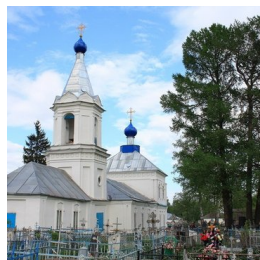

**Храм Николая
Чудотворца г. Красный
Холм**

<https://elitsy.ru/parish/8690/>

ПРАВОСЛАВНАЯ СОЦИАЛЬНАЯ СЕТЬ

www.elitsy.ru