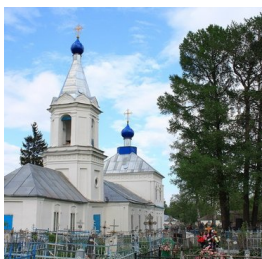

**Храм Николая
Чудотворца г. Красный
Холм**

<https://elitsy.ru/parish/8690/>

ПРАВОСЛАВНАЯ СОЦИАЛЬНАЯ СЕТЬ

www.elitsy.ru