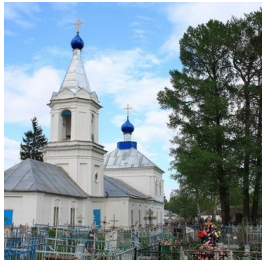

**Храм Николая
Чудотворца г. Красный
Холм**

<https://elitsy.ru/parish/8690/>

ПРАВОСЛАВНАЯ СОЦИАЛЬНАЯ СЕТЬ

www.elitsy.ru