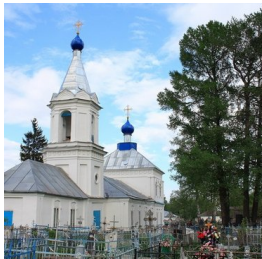

**Храм Николая
Чудотворца г. Красный
Холм**

<https://elitsy.ru/parish/8690/>

ПРАВОСЛАВНАЯ СОЦИАЛЬНАЯ СЕТЬ

www.elitsy.ru