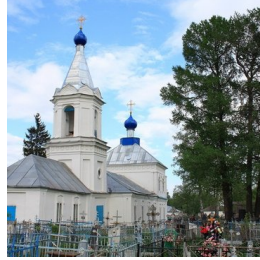

**Храм Николая  
Чудотворца г. Красный  
Холм**

<https://elitsy.ru/parish/8690/>

ПРАВОСЛАВНАЯ СОЦИАЛЬНАЯ СЕТЬ

[www.elitsy.ru](http://www.elitsy.ru)

**Храм Николая  
Чудотворца г. Красный  
Холм**

<https://elitsy.ru/parish/8690/>