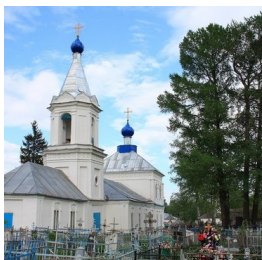

ПРАВОСЛАВНАЯ СОЦИАЛЬНАЯ СЕТЬ

[www.elitsy.ru](http://www.elitsy.ru)

**Храм Николая  
Чудотворца г. Красный  
Холм**

<https://elitsy.ru/parish/8690/>

ПРАВОСЛАВНАЯ СОЦИАЛЬНАЯ СЕТЬ

[www.elitsy.ru](http://www.elitsy.ru)