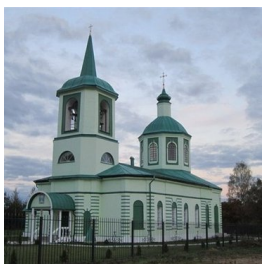

**Храм Сошествия
Святого Духа дер.
Дубровки**

dmlago@yandex.ru
+74962261101
<https://elitsy.ru/parish/7309/>

Елицы ПРАВОСЛАВНАЯ СОЦИАЛЬНАЯ СЕТЬ www.elitsy.ru