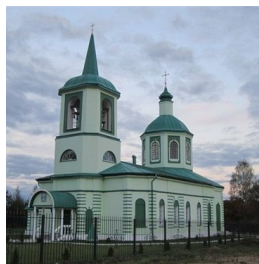

**Храм Сошествия
Святого Духа дер.
Дубровки**

dmlago@yandex.ru
+74962261101
<https://elitsy.ru/parish/7309/>

Елицы ПРАВОСЛАВНАЯ СОЦИАЛЬНАЯ СЕТЬ www.elitsy.ru