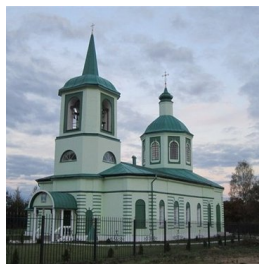

**Храм Сошествия
Святого Духа дер.
Дубровки**

dmlago@yandex.ru
+74962261101
<https://elitsy.ru/parish/7309/>

Елицы ПРАВОСЛАВНАЯ СОЦИАЛЬНАЯ СЕТЬ www.elitsy.ru