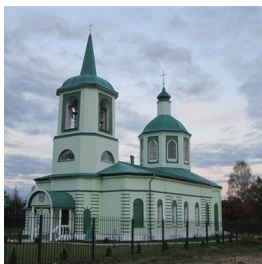

**Храм Сошествия
Святого Духа дер.
Дубровки**

dmlago@yandex.ru
+74962261101
<https://elitsy.ru/parish/7309/>

Елицы ПРАВОСЛАВНАЯ СОЦИАЛЬНАЯ СЕТЬ www.elitsy.ru