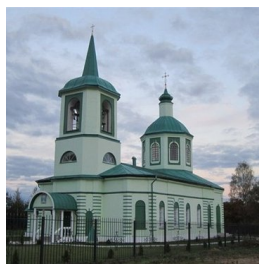

**Храм Сошествия
Святого Духа дер.
Дубровки**

dmlago@yandex.ru
+74962261101
<https://elitsy.ru/parish/7309/>

Елицы ПРАВОСЛАВНАЯ СОЦИАЛЬНАЯ СЕТЬ www.elitsy.ru