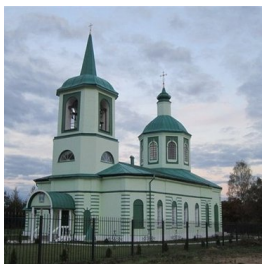

**Храм Сошествия
Святого Духа дер.
Дубровки**

dmlago@yandex.ru
+74962261101
<https://elitsy.ru/parish/7309/>

Елицы ПРАВОСЛАВНАЯ СОЦИАЛЬНАЯ СЕТЬ www.elitsy.ru