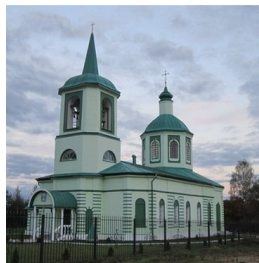

**Храм Сошествия  
Святого Духа дер.  
Дубровки**

[dmlago@yandex.ru](mailto:dmlago@yandex.ru)  
+74962261101  
<https://elitsy.ru/parish/7309/>

**Елицы** ПРАВОСЛАВНАЯ СОЦИАЛЬНАЯ СЕТЬ [www.elitsy.ru](http://www.elitsy.ru)