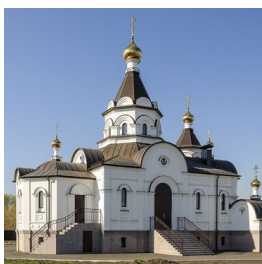

**Храм "Иверской" иконы
Божией Матери г.
Новоалтайск**

<https://elitsy.ru/parish/9736/>

ПРАВОСЛАВНАЯ СОЦИАЛЬНАЯ СЕТЬ

www.elitsy.ru