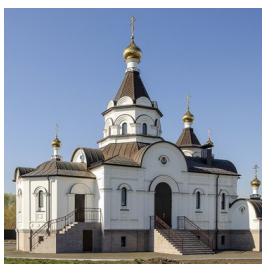

**Храм "Иверской" иконы
Божией Матери г.
Новоалтайск**

<https://elitsy.ru/parish/9736/>

ПРАВОСЛАВНАЯ СОЦИАЛЬНАЯ СЕТЬ

www.elitsy.ru