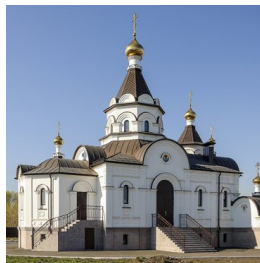

**Храм "Иверской" иконы
Божией Матери г.
Новоалтайск**

<https://elitsy.ru/parish/9736/>

ПРАВОСЛАВНАЯ СОЦИАЛЬНАЯ СЕТЬ

www.elitsy.ru

**Храм "Иверской" иконы
Божией Матери г.
Новоалтайск**

<https://elitsy.ru/parish/9736/>