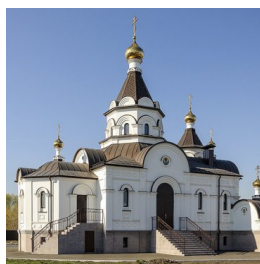

<https://elitsy.ru/parish/9736/>

ПРАВОСЛАВНАЯ СОЦИАЛЬНАЯ СЕТЬ

www.elitsy.ru

**Храм "Иверской" иконы
Божией Матери г.
Новоалтайск**

<https://elitsy.ru/parish/9736/>

ПРАВОСЛАВНАЯ СОЦИАЛЬНАЯ СЕТЬ

www.elitsy.ru