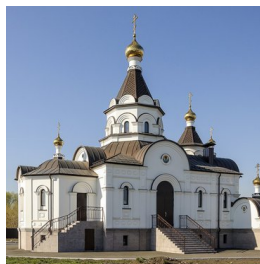

**Храм "Иверской" иконы
Божией Матери г.
Новоалтайск**

<https://elitsy.ru/parish/9736/>

ПРАВОСЛАВНАЯ СОЦИАЛЬНАЯ СЕТЬ

www.elitsy.ru