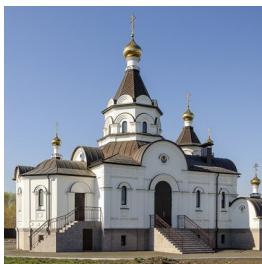

**Храм "Иверской" иконы
Божией Матери г.
Новоалтайск**

<https://elitsy.ru/parish/9736/>

ПРАВОСЛАВНАЯ СОЦИАЛЬНАЯ СЕТЬ

www.elitsy.ru