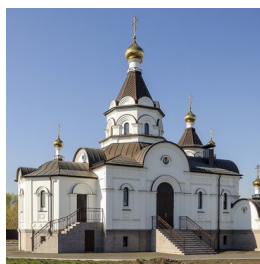

**Храм "Иверской" иконы
Божией Матери г.
Новоалтайск**

<https://elitsy.ru/parish/9736/>

ПРАВОСЛАВНАЯ СОЦИАЛЬНАЯ СЕТЬ

www.elitsy.ru