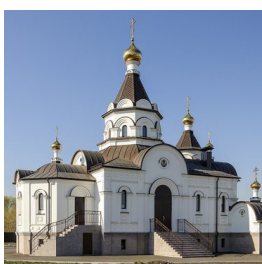

**Храм "Иверской" иконы
Божией Матери г.
Новоалтайск**

<https://elitsy.ru/parish/9736/>

ПРАВОСЛАВНАЯ СОЦИАЛЬНАЯ СЕТЬ

www.elitsy.ru