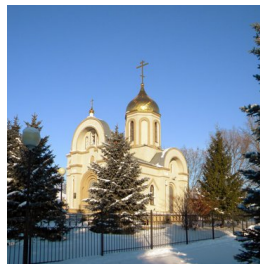

**Храм Успения
Пресвятой Богородицы
с. Верхопенье**

Sergey.reutov@mail.ru
+74724346304
<https://elitsy.ru/parish/21095/>

ПРАВОСЛАВНАЯ СОЦИАЛЬНАЯ СЕТЬ

www.elitsy.ru