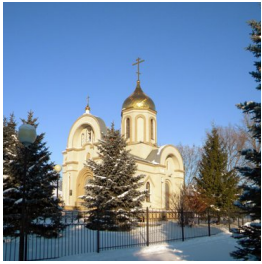

**Храм Успения
Пресвятой Богородицы
с. Верхопенье**

Sergey.reutov@mail.ru
+74724346304
<https://elitsy.ru/parish/21095/>

ПРАВОСЛАВНАЯ СОЦИАЛЬНАЯ СЕТЬ

www.elitsy.ru