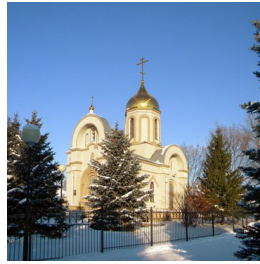

**Храм Успения
Пресвятой Богородицы
с. Верхопенье**

Sergey.reutov@mail.ru
+74724346304
<https://elitsy.ru/parish/21095/>

ПРАВОСЛАВНАЯ СОЦИАЛЬНАЯ СЕТЬ

www.elitsy.ru