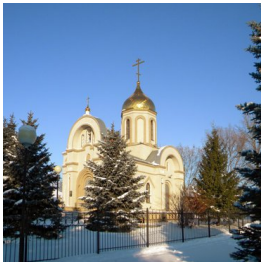

**Храм Успения
Пресвятой Богородицы
с. Верхопенье**

Sergey.reutov@mail.ru
+74724346304
<https://elitsy.ru/parish/21095/>

ПРАВОСЛАВНАЯ СОЦИАЛЬНАЯ СЕТЬ

www.elitsy.ru