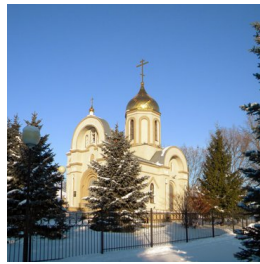

**Храм Успения
Пресвятой Богородицы
с. Верхопенье**

Sergey.reutov@mail.ru
+74724346304
<https://elitsy.ru/parish/21095/>

ПРАВОСЛАВНАЯ СОЦИАЛЬНАЯ СЕТЬ

www.elitsy.ru