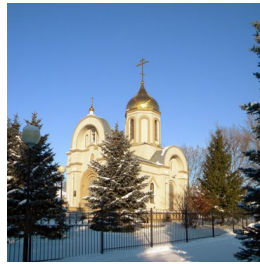

**Храм Успения
Пресвятой Богородицы
с. Верхопенье**

Sergey.reutov@mail.ru
+74724346304
<https://elitsy.ru/parish/21095/>

ПРАВОСЛАВНАЯ СОЦИАЛЬНАЯ СЕТЬ

www.elitsy.ru