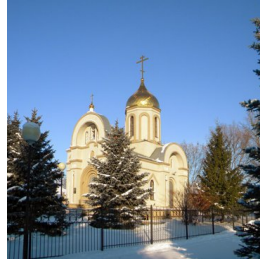

**Храм Успения  
Пресвятой Богородицы  
с. Верхопенье**

[Sergey.reutov@mail.ru](mailto:Sergey.reutov@mail.ru)  
+74724346304  
<https://elitsy.ru/parish/21095/>

ПРАВОСЛАВНАЯ СОЦИАЛЬНАЯ СЕТЬ

[www.elitsy.ru](http://www.elitsy.ru)