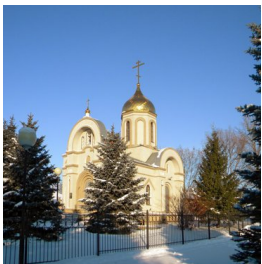

**Храм Успения
Пресвятой Богородицы
с. Верхопенье**

Sergey.reutov@mail.ru
+74724346304
<https://elitsy.ru/parish/21095/>

ПРАВОСЛАВНАЯ СОЦИАЛЬНАЯ СЕТЬ

www.elitsy.ru