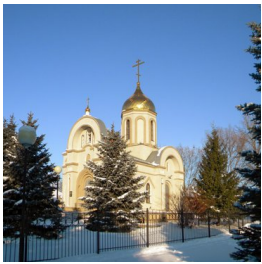

**Храм Успения
Пресвятой Богородицы
с. Верхопенье**

Sergey.reutov@mail.ru
+74724346304
<https://elitsy.ru/parish/21095/>

ПРАВОСЛАВНАЯ СОЦИАЛЬНАЯ СЕТЬ

www.elitsy.ru