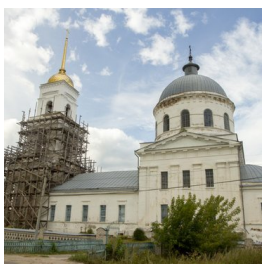

**Храм Пресвятой
Живоначальной
Троицы с. Теплово**

pavel.trusov1@mail.ru
<https://elitsy.ru/parish/20537/>

Елицы ПРАВОСЛАВНАЯ СОЦИАЛЬНАЯ СЕТЬ www.elitsy.ru