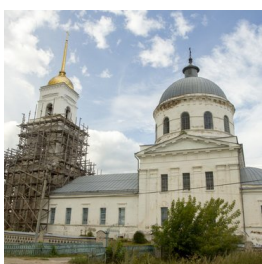

**Храм Пресвятой
Живоначальной
Троицы с. Теплово**

pavel.trusov1@mail.ru
<https://elitsy.ru/parish/20537/>

Елицы ПРАВОСЛАВНАЯ СОЦИАЛЬНАЯ СЕТЬ www.elitsy.ru