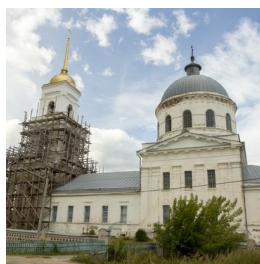

**Храм Пресвятой
Живоначальной
Троицы с. Теплово**

pavel.trusov1@mail.ru
<https://elitsy.ru/parish/20537/>

Елицы ПРАВОСЛАВНАЯ СОЦИАЛЬНАЯ СЕТЬ www.elitsy.ru