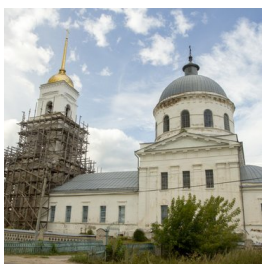

**Храм Пресвятой
Живоначальной
Троицы с. Теплово**

pavel.trusov1@mail.ru
<https://elitsy.ru/parish/20537/>

Елицы ПРАВОСЛАВНАЯ СОЦИАЛЬНАЯ СЕТЬ www.elitsy.ru