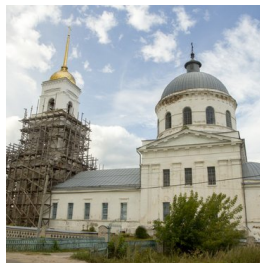

**Храм Пресвятой  
Живоначальной  
Троицы с. Теплово**

[pavel.trusov1@mail.ru](mailto:pavel.trusov1@mail.ru)  
<https://elitsy.ru/parish/20537/>

**Елицы** ПРАВОСЛАВНАЯ СОЦИАЛЬНАЯ СЕТЬ [www.elitsy.ru](http://www.elitsy.ru)