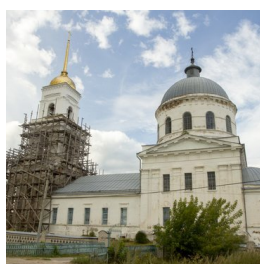

**Храм Пресвятой
Живоначальной
Троицы с. Теплово**

pavel.trusov1@mail.ru
<https://elitsy.ru/parish/20537/>

Елицы ПРАВОСЛАВНАЯ СОЦИАЛЬНАЯ СЕТЬ www.elitsy.ru