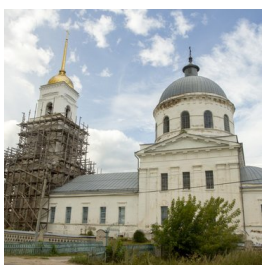

**Храм Пресвятой
Живоначальной
Троицы с. Теплово**

pavel.trusov1@mail.ru
<https://elitsy.ru/parish/20537/>

Елицы ПРАВОСЛАВНАЯ СОЦИАЛЬНАЯ СЕТЬ www.elitsy.ru