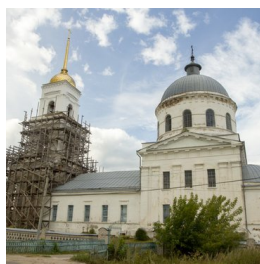

**Храм Пресвятой
Живоначальной
Троицы с. Теплово**

pavel.trusov1@mail.ru
<https://elitsy.ru/parish/20537/>

Елицы ПРАВОСЛАВНАЯ СОЦИАЛЬНАЯ СЕТЬ www.elitsy.ru