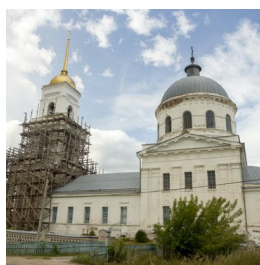

**Храм Пресвятой
Живоначальной
Троицы с. Теплово**

pavel.trusov1@mail.ru
<https://elitsy.ru/parish/20537/>

Елицы ПРАВОСЛАВНАЯ СОЦИАЛЬНАЯ СЕТЬ www.elitsy.ru