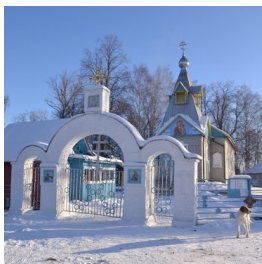

**Храм во имя
благодарного князя
Александра Невского
пос. Лесной**

+79109083229
<https://elitsy.ru/parish/19151/>

Елицы ПРАВОСЛАВНАЯ СОЦИАЛЬНАЯ СЕТЬ www.elitsy.ru