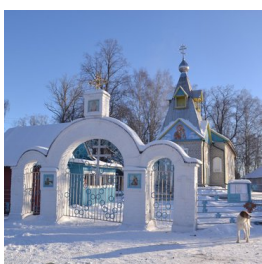

**Храм во имя
благодарного князя
Александра Невского
пос. Лесной**

+79109083229
<https://elitsy.ru/parish/19151/>

Елицы ПРАВОСЛАВНАЯ СОЦИАЛЬНАЯ СЕТЬ www.elitsy.ru