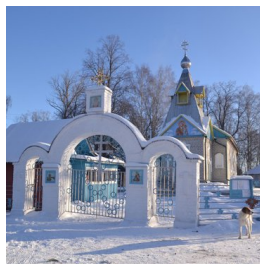

**Храм во имя
благодарного князя
Александра Невского
пос. Лесной**

+79109083229
<https://elitsy.ru/parish/19151/>

Елицы ПРАВОСЛАВНАЯ СОЦИАЛЬНАЯ СЕТЬ www.elitsy.ru