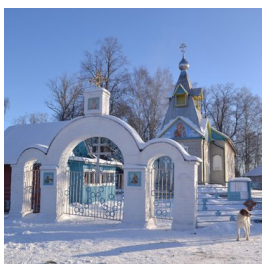

**Храм во имя
благодарного князя
Александра Невского
пос. Лесной**

+79109083229
<https://elitsy.ru/parish/19151/>

Елицы ПРАВОСЛАВНАЯ СОЦИАЛЬНАЯ СЕТЬ www.elitsy.ru