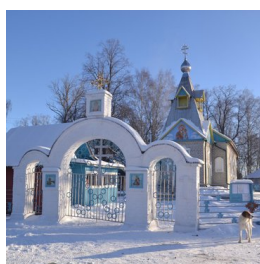

**Храм во имя
благодарного князя
Александра Невского
пос. Лесной**

+79109083229
<https://elitsy.ru/parish/19151/>

Елицы ПРАВОСЛАВНАЯ СОЦИАЛЬНАЯ СЕТЬ www.elitsy.ru