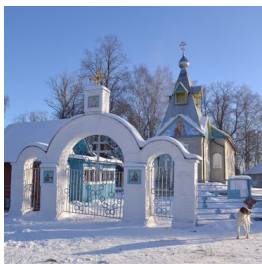

**Храм во имя
благодарного князя
Александра Невского
пос. Лесной**

+79109083229
<https://elitsy.ru/parish/19151/>

Елицы ПРАВОСЛАВНАЯ СОЦИАЛЬНАЯ СЕТЬ www.elitsy.ru