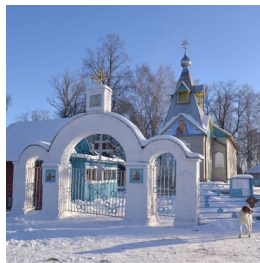

**Храм во имя
благодарного князя
Александра Невского
пос. Лесной**

+79109083229
<https://elitsy.ru/parish/19151/>

Елицы ПРАВОСЛАВНАЯ СОЦИАЛЬНАЯ СЕТЬ www.elitsy.ru

**Храм во имя
благодарного князя
Александра Невского
пос. Лесной**