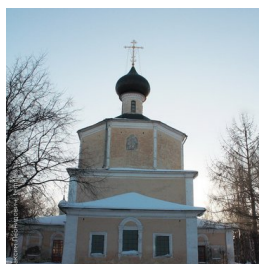

<https://elitsy.ru/parish/6836/>

Елицы ПРАВОСЛАВНАЯ СОЦИАЛЬНАЯ СЕТЬ www.elitsy.ru

**Храм прор. Иоанна
Предтечи в Рощенье г.
Вологда**

<https://elitsy.ru/parish/6836/>

Елицы ПРАВОСЛАВНАЯ СОЦИАЛЬНАЯ СЕТЬ www.elitsy.ru