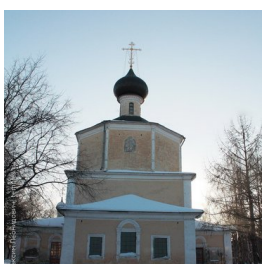

**Храм прор. Иоанна
Предтечи в Рощенье г.
Вологда**

<https://elitsy.ru/parish/6836/>

Елицы ПРАВОСЛАВНАЯ СОЦИАЛЬНАЯ СЕТЬ www.elitsy.ru