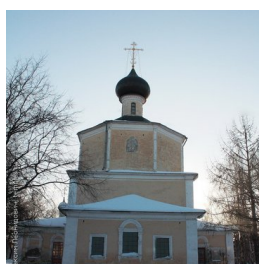

**Храм прор. Иоанна
Предтечи в Рощенье г.
Вологда**

<https://elitsy.ru/parish/6836/>

Елицы ПРАВОСЛАВНАЯ СОЦИАЛЬНАЯ СЕТЬ www.elitsy.ru