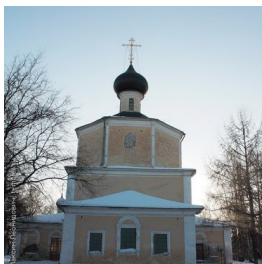

**Храм прор. Иоанна
Предтечи в Рощенье г.
Вологда**

<https://elitsy.ru/parish/6836/>

Елицы ПРАВОСЛАВНАЯ СОЦИАЛЬНАЯ СЕТЬ www.elitsy.ru