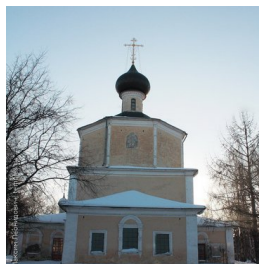

**Храм прор. Иоанна
Предтечи в Рощенье г.
Вологда**

<https://elitsy.ru/parish/6836/>

Елицы ПРАВОСЛАВНАЯ СОЦИАЛЬНАЯ СЕТЬ www.elitsy.ru