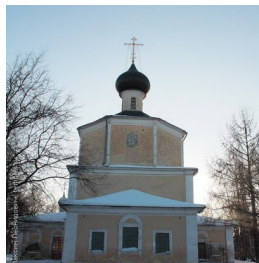

**Храм прор. Иоанна
Предтечи в Рощенье г.
Вологда**

<https://elitsy.ru/parish/6836/>

Елицы ПРАВОСЛАВНАЯ СОЦИАЛЬНАЯ СЕТЬ www.elitsy.ru

**Храм прор. Иоанна
Предтечи в Рощенье г.
Вологда**

<https://elitsy.ru/parish/6836/>