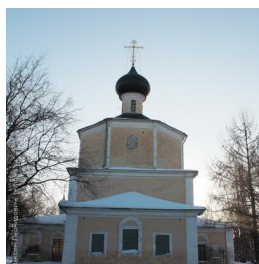

**Храм прор. Иоанна
Предтечи в Рощенье г.
Вологда**

<https://elitsy.ru/parish/6836/>

Елицы ПРАВОСЛАВНАЯ СОЦИАЛЬНАЯ СЕТЬ www.elitsy.ru