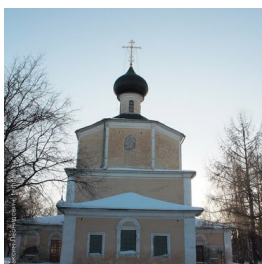

**Храм прор. Иоанна
Предтечи в Рощенье г.
Вологда**

<https://elitsy.ru/parish/6836/>

Елицы ПРАВОСЛАВНАЯ СОЦИАЛЬНАЯ СЕТЬ www.elitsy.ru