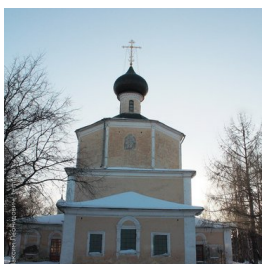

**Храм прор. Иоанна
Предтечи в Рощенье г.
Вологда**

<https://elitsy.ru/parish/6836/>

Елицы ПРАВОСЛАВНАЯ СОЦИАЛЬНАЯ СЕТЬ www.elitsy.ru