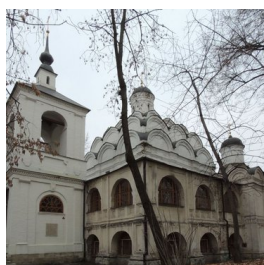

**Храм Покрова
Пресвятой Богородицы
в Рубцове г. Москва**

oldrpc@gmail.com
+74992650045
<https://elitsy.ru/parish/11020/>

Елицы ПРАВОСЛАВНАЯ СОЦИАЛЬНАЯ СЕТЬ www.elitsy.ru