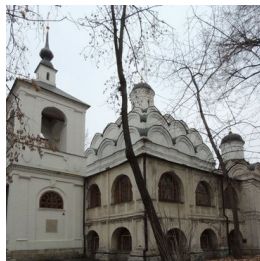

**Храм Покрова
Пресвятой Богородицы
в Рубцове г. Москва**

oldrpc@gmail.com
+74992650045
<https://elitsy.ru/parish/11020/>

Елицы ПРАВОСЛАВНАЯ СОЦИАЛЬНАЯ СЕТЬ www.elitsy.ru

**Храм Покрова
Пресвятой Богородицы
в Рубцове г. Москва**