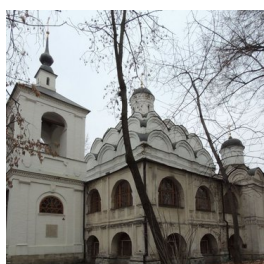

**Храм Покрова
Пресвятой Богородицы
в Рубцове г. Москва**

oldrpc@gmail.com
+74992650045
<https://elitsy.ru/parish/11020/>

Елицы ПРАВОСЛАВНАЯ СОЦИАЛЬНАЯ СЕТЬ www.elitsy.ru