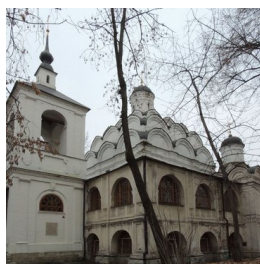

**Храм Покрова
Пресвятой Богородицы
в Рубцове г. Москва**

oldrpc@gmail.com
+74992650045
<https://elitsy.ru/parish/11020/>

Елицы ПРАВОСЛАВНАЯ СОЦИАЛЬНАЯ СЕТЬ www.elitsy.ru