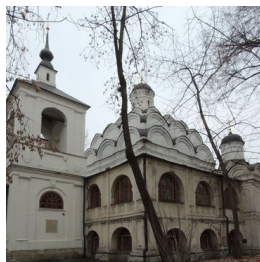

**Храм Покрова
Пресвятой Богородицы
в Рубцове г. Москва**

oldrpc@gmail.com
+74992650045
<https://elitsy.ru/parish/11020/>

Елицы ПРАВОСЛАВНАЯ СОЦИАЛЬНАЯ СЕТЬ www.elitsy.ru