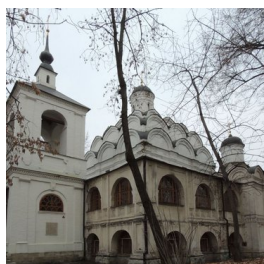

**Храм Покрова
Пресвятой Богородицы
в Рубцове г. Москва**

oldrpc@gmail.com
+74992650045
<https://elitsy.ru/parish/11020/>

Елицы ПРАВОСЛАВНАЯ СОЦИАЛЬНАЯ СЕТЬ www.elitsy.ru