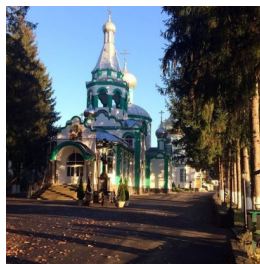

**Николаевский мужской
монастырь с. Иза-
Карпутлаш**

<https://elitsy.ru/parish/30292/>

ПРАВОСЛАВНАЯ СОЦИАЛЬНАЯ СЕТЬ

www.elitsy.ru