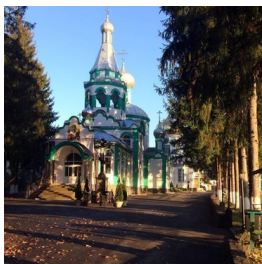

**Николаевский мужской
монастырь с. Иза-
Карпутлаш**

<https://elitsy.ru/parish/30292/>

ПРАВОСЛАВНАЯ СОЦИАЛЬНАЯ СЕТЬ

www.elitsy.ru