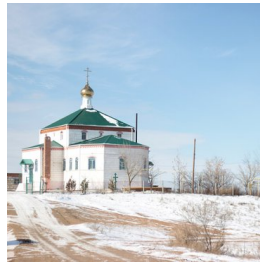

**Храм прп. Серафима
Саровского пос.
Володарский**

<https://elitsy.ru/parish/33300/>

ПРАВОСЛАВНАЯ СОЦИАЛЬНАЯ СЕТЬ

www.elitsy.ru