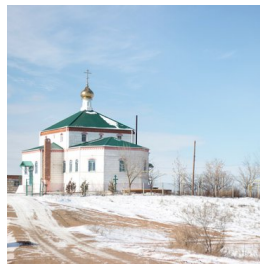

**Храм прп. Серафима
Саровского пос.
Володарский**

<https://elitsy.ru/parish/33300/>

ПРАВОСЛАВНАЯ СОЦИАЛЬНАЯ СЕТЬ

www.elitsy.ru