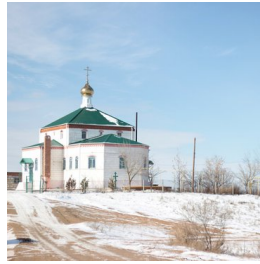

**Храм прп. Серафима
Саровского пос.
Володарский**

<https://elitsy.ru/parish/33300/>

ПРАВОСЛАВНАЯ СОЦИАЛЬНАЯ СЕТЬ

www.elitsy.ru