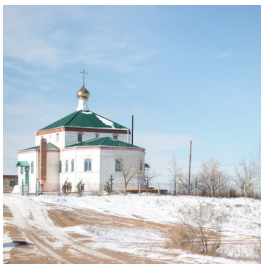

**Храм прп. Серафима
Саровского пос.
Володарский**

<https://elitsy.ru/parish/33300/>

ПРАВОСЛАВНАЯ СОЦИАЛЬНАЯ СЕТЬ

www.elitsy.ru