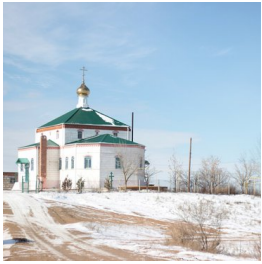

**Храм прп. Серафима
Саровского пос.
Володарский**

<https://elitsy.ru/parish/33300/>

ПРАВОСЛАВНАЯ СОЦИАЛЬНАЯ СЕТЬ

www.elitsy.ru