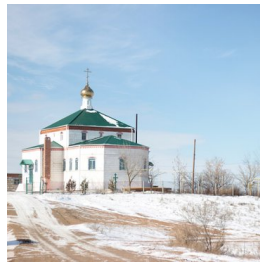

**Храм прп. Серафима
Саровского пос.
Володарский**

<https://elitsy.ru/parish/33300/>

ПРАВОСЛАВНАЯ СОЦИАЛЬНАЯ СЕТЬ

www.elitsy.ru