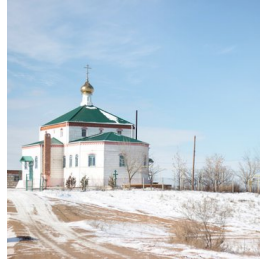

**Храм прп. Серафима
Саровского пос.
Володарский**

<https://elitsy.ru/parish/33300/>

ПРАВОСЛАВНАЯ СОЦИАЛЬНАЯ СЕТЬ

www.elitsy.ru

**Храм прп. Серафима
Саровского пос.
Володарский**

<https://elitsy.ru/parish/33300/>