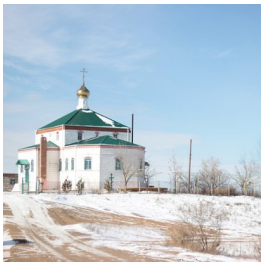

**Храм прп. Серафима
Саровского пос.
Володарский**

<https://elitsy.ru/parish/33300/>

ПРАВОСЛАВНАЯ СОЦИАЛЬНАЯ СЕТЬ

www.elitsy.ru