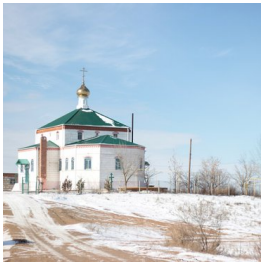

**Храм прп. Серафима
Саровского пос.
Володарский**

<https://elitsy.ru/parish/33300/>

ПРАВОСЛАВНАЯ СОЦИАЛЬНАЯ СЕТЬ

www.elitsy.ru