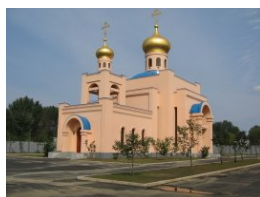

**Храм Пресвятой
Троицы г. Пхеньян**

+85023814650

<https://elitsy.ru/parish/11851/>

ПРАВОСЛАВНАЯ СОЦИАЛЬНАЯ СЕТЬ

www.elitsy.ru