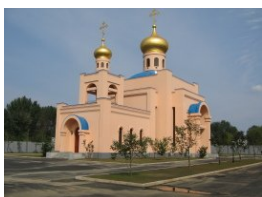

**Храм Пресвятой
Троицы г. Пхеньян**

+85023814650

<https://elitsy.ru/parish/11851/>

ПРАВОСЛАВНАЯ СОЦИАЛЬНАЯ СЕТЬ

www.elitsy.ru