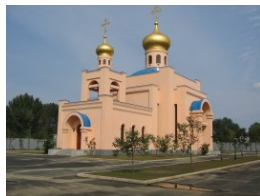

**Храм Пресвятой
Троицы г. Пхеньян**

+85023814650

<https://elitsy.ru/parish/11851/>

ПРАВОСЛАВНАЯ СОЦИАЛЬНАЯ СЕТЬ

www.elitsy.ru

**Храм Пресвятой
Троицы г. Пхеньян**

+85023814650

<https://elitsy.ru/parish/11851/>