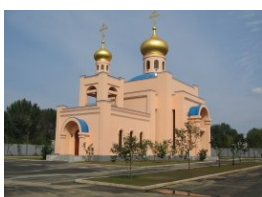

**Храм Пресвятой
Троицы г. Пхеньян**

+85023814650

<https://elitsy.ru/parish/11851/>

ПРАВОСЛАВНАЯ СОЦИАЛЬНАЯ СЕТЬ

www.elitsy.ru