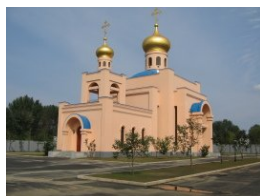

**Храм Пресвятой
Троицы г. Пхеньян**

+85023814650

<https://elitsy.ru/parish/11851/>

ПРАВОСЛАВНАЯ СОЦИАЛЬНАЯ СЕТЬ

www.elitsy.ru