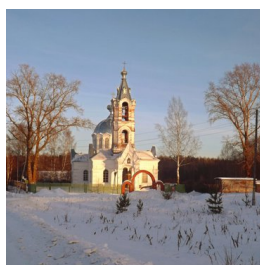

ПРАВОСЛАВНАЯ СОЦИАЛЬНАЯ СЕТЬ

www.elitsy.ru

**Космодамианский храм
с. Трехречье**

Hramvyatki@mail.ru
<https://elitsy.ru/parish/17707/>

ПРАВОСЛАВНАЯ СОЦИАЛЬНАЯ СЕТЬ

www.elitsy.ru

**Космодамианский храм
с. Трехречье**