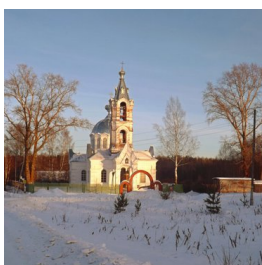

**Космодамианский храм
с. Трехречье**

Hramvyatki@mail.ru
<https://elitsy.ru/parish/17707/>

ПРАВОСЛАВНАЯ СОЦИАЛЬНАЯ СЕТЬ

www.elitsy.ru