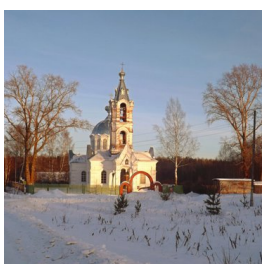

ПРАВОСЛАВНАЯ СОЦИАЛЬНАЯ СЕТЬ

www.elitsy.ru

**Космодамианский храм
с. Трехречье**

Hramvyatki@mail.ru
<https://elitsy.ru/parish/17707/>

ПРАВОСЛАВНАЯ СОЦИАЛЬНАЯ СЕТЬ

www.elitsy.ru

**Космодамианский храм
с. Трехречье**