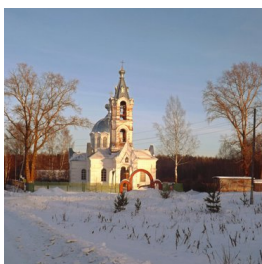

**Космодамианский храм
с. Трехречье**

Hramvyatki@mail.ru
<https://elitsy.ru/parish/17707/>

ПРАВОСЛАВНАЯ СОЦИАЛЬНАЯ СЕТЬ

www.elitsy.ru