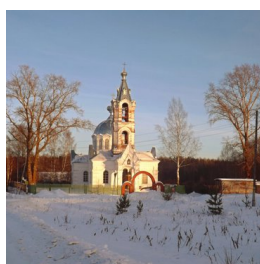

**Космодамианский храм
с. Трехречье**

Hramvyatki@mail.ru
<https://elitsy.ru/parish/17707/>

ПРАВОСЛАВНАЯ СОЦИАЛЬНАЯ СЕТЬ

www.elitsy.ru