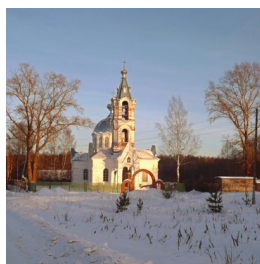

**Космодамианский храм
с. Трехречье**

Hramvyatki@mail.ru
<https://elitsy.ru/parish/17707/>

ПРАВОСЛАВНАЯ СОЦИАЛЬНАЯ СЕТЬ

www.elitsy.ru