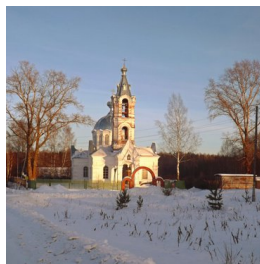

**Космодамианский храм
с. Трехречье**

Hramvyatki@mail.ru
<https://elitsy.ru/parish/17707/>

ПРАВОСЛАВНАЯ СОЦИАЛЬНАЯ СЕТЬ

www.elitsy.ru