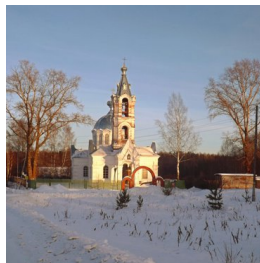

**Космодамианский храм
с. Трехречье**

Hramvyatki@mail.ru
<https://elitsy.ru/parish/17707/>

ПРАВОСЛАВНАЯ СОЦИАЛЬНАЯ СЕТЬ

www.elitsy.ru

**Космодамианский храм
с. Трехречье**

Hramvyatki@mail.ru
<https://elitsy.ru/parish/17707/>