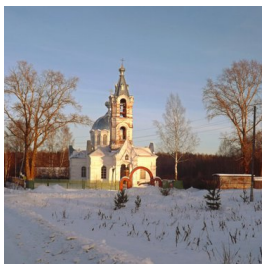

www.elitsy.ru

**Космодамианский храм
с. Трехречье**

Hramvyatki@mail.ru
<https://elitsy.ru/parish/17707/>

ПРАВОСЛАВНАЯ СОЦИАЛЬНАЯ СЕТЬ

www.elitsy.ru

**Космодамианский храм
с. Трехречье**

Hramvyatki@mail.ru
<https://elitsy.ru/parish/17707/>