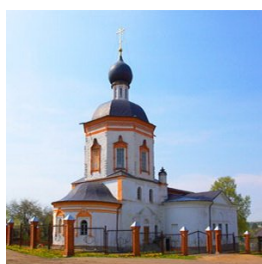

**Храм Иоанна Богослова
дер. Красное**

inikandr2@mail.ru
+79166776345
<https://elitsy.ru/parish/9225/>

Елицы ПРАВОСЛАВНАЯ СОЦИАЛЬНАЯ СЕТЬ www.elitsy.ru