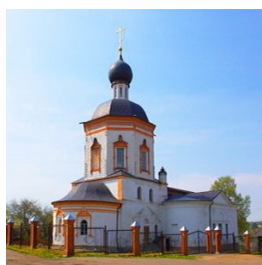

**Храм Иоанна Богослова
дер. Красное**

inikandr2@mail.ru
+79166776345
<https://elitsy.ru/parish/9225/>

Елицы ПРАВОСЛАВНАЯ СОЦИАЛЬНАЯ СЕТЬ www.elitsy.ru