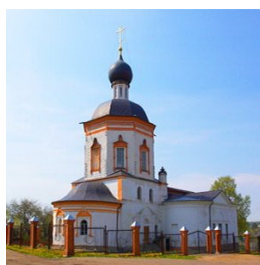

**Храм Иоанна Богослова
дер. Красное**

inikandr2@mail.ru
+79166776345
<https://elitsy.ru/parish/9225/>

Елицы ПРАВОСЛАВНАЯ СОЦИАЛЬНАЯ СЕТЬ www.elitsy.ru