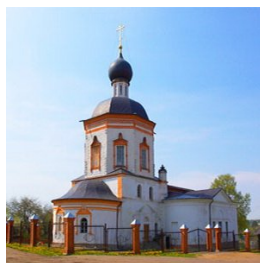

**Храм Иоанна Богослова  
дер. Красное**

[inikandr2@mail.ru](mailto:inikandr2@mail.ru)  
+79166776345  
<https://elitsy.ru/parish/9225/>

**Елицы** ПРАВОСЛАВНАЯ СОЦИАЛЬНАЯ СЕТЬ [www.elitsy.ru](http://www.elitsy.ru)