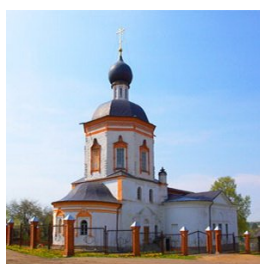

**Храм Иоанна Богослова
дер. Красное**

inikandr2@mail.ru
+79166776345
<https://elitsy.ru/parish/9225/>

Елицы ПРАВОСЛАВНАЯ СОЦИАЛЬНАЯ СЕТЬ www.elitsy.ru