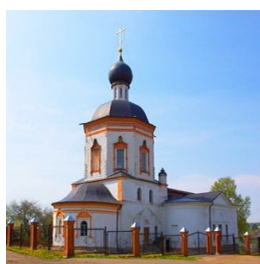

**Храм Иоанна Богослова
дер. Красное**

inikandr2@mail.ru
+79166776345
<https://elitsy.ru/parish/9225/>

Елицы ПРАВОСЛАВНАЯ СОЦИАЛЬНАЯ СЕТЬ www.elitsy.ru