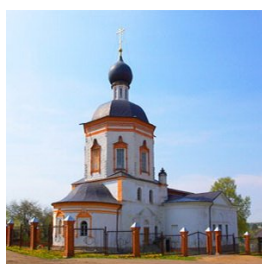

**Храм Иоанна Богослова
дер. Красное**

inikandr2@mail.ru
+79166776345
<https://elitsy.ru/parish/9225/>

Елицы ПРАВОСЛАВНАЯ СОЦИАЛЬНАЯ СЕТЬ www.elitsy.ru