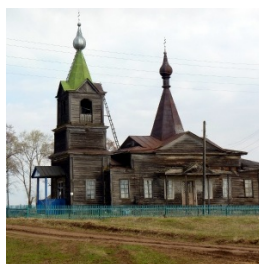

**Храм Сретения
Господня с. Большая
Чепца**

glazoveparh@gmail.com
<https://elitsy.ru/parish/16518/>

Елицы ПРАВОСЛАВНАЯ СОЦИАЛЬНАЯ СЕТЬ www.elitsy.ru