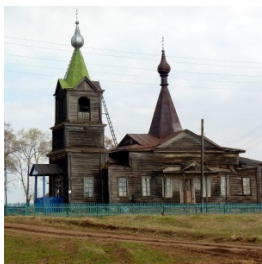

**Храм Сретения
Господня с. Большая
Чепца**

glazoveparh@gmail.com
<https://elitsy.ru/parish/16518/>

Елицы ПРАВОСЛАВНАЯ СОЦИАЛЬНАЯ СЕТЬ www.elitsy.ru