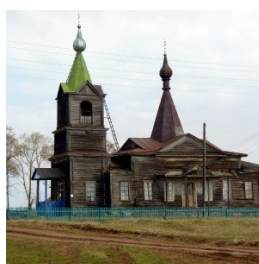

**Храм Сретения
Господня с. Большая
Чепца**

glazoveparh@gmail.com
<https://elitsy.ru/parish/16518/>

Елицы ПРАВОСЛАВНАЯ СОЦИАЛЬНАЯ СЕТЬ www.elitsy.ru