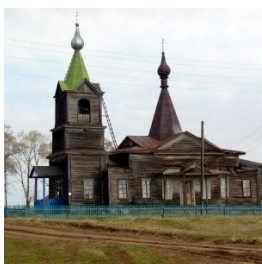

**Храм Сретения
Господня с. Большая
Чепца**

glazoveparh@gmail.com
<https://elitsy.ru/parish/16518/>

Елицы ПРАВОСЛАВНАЯ СОЦИАЛЬНАЯ СЕТЬ www.elitsy.ru