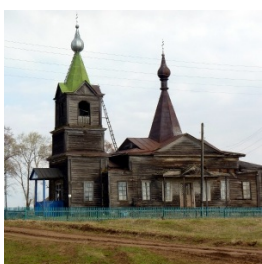

**Храм Сретения
Господня с. Большая
Чепца**

glazoveparh@gmail.com
<https://elitsy.ru/parish/16518/>

Елицы ПРАВОСЛАВНАЯ СОЦИАЛЬНАЯ СЕТЬ www.elitsy.ru